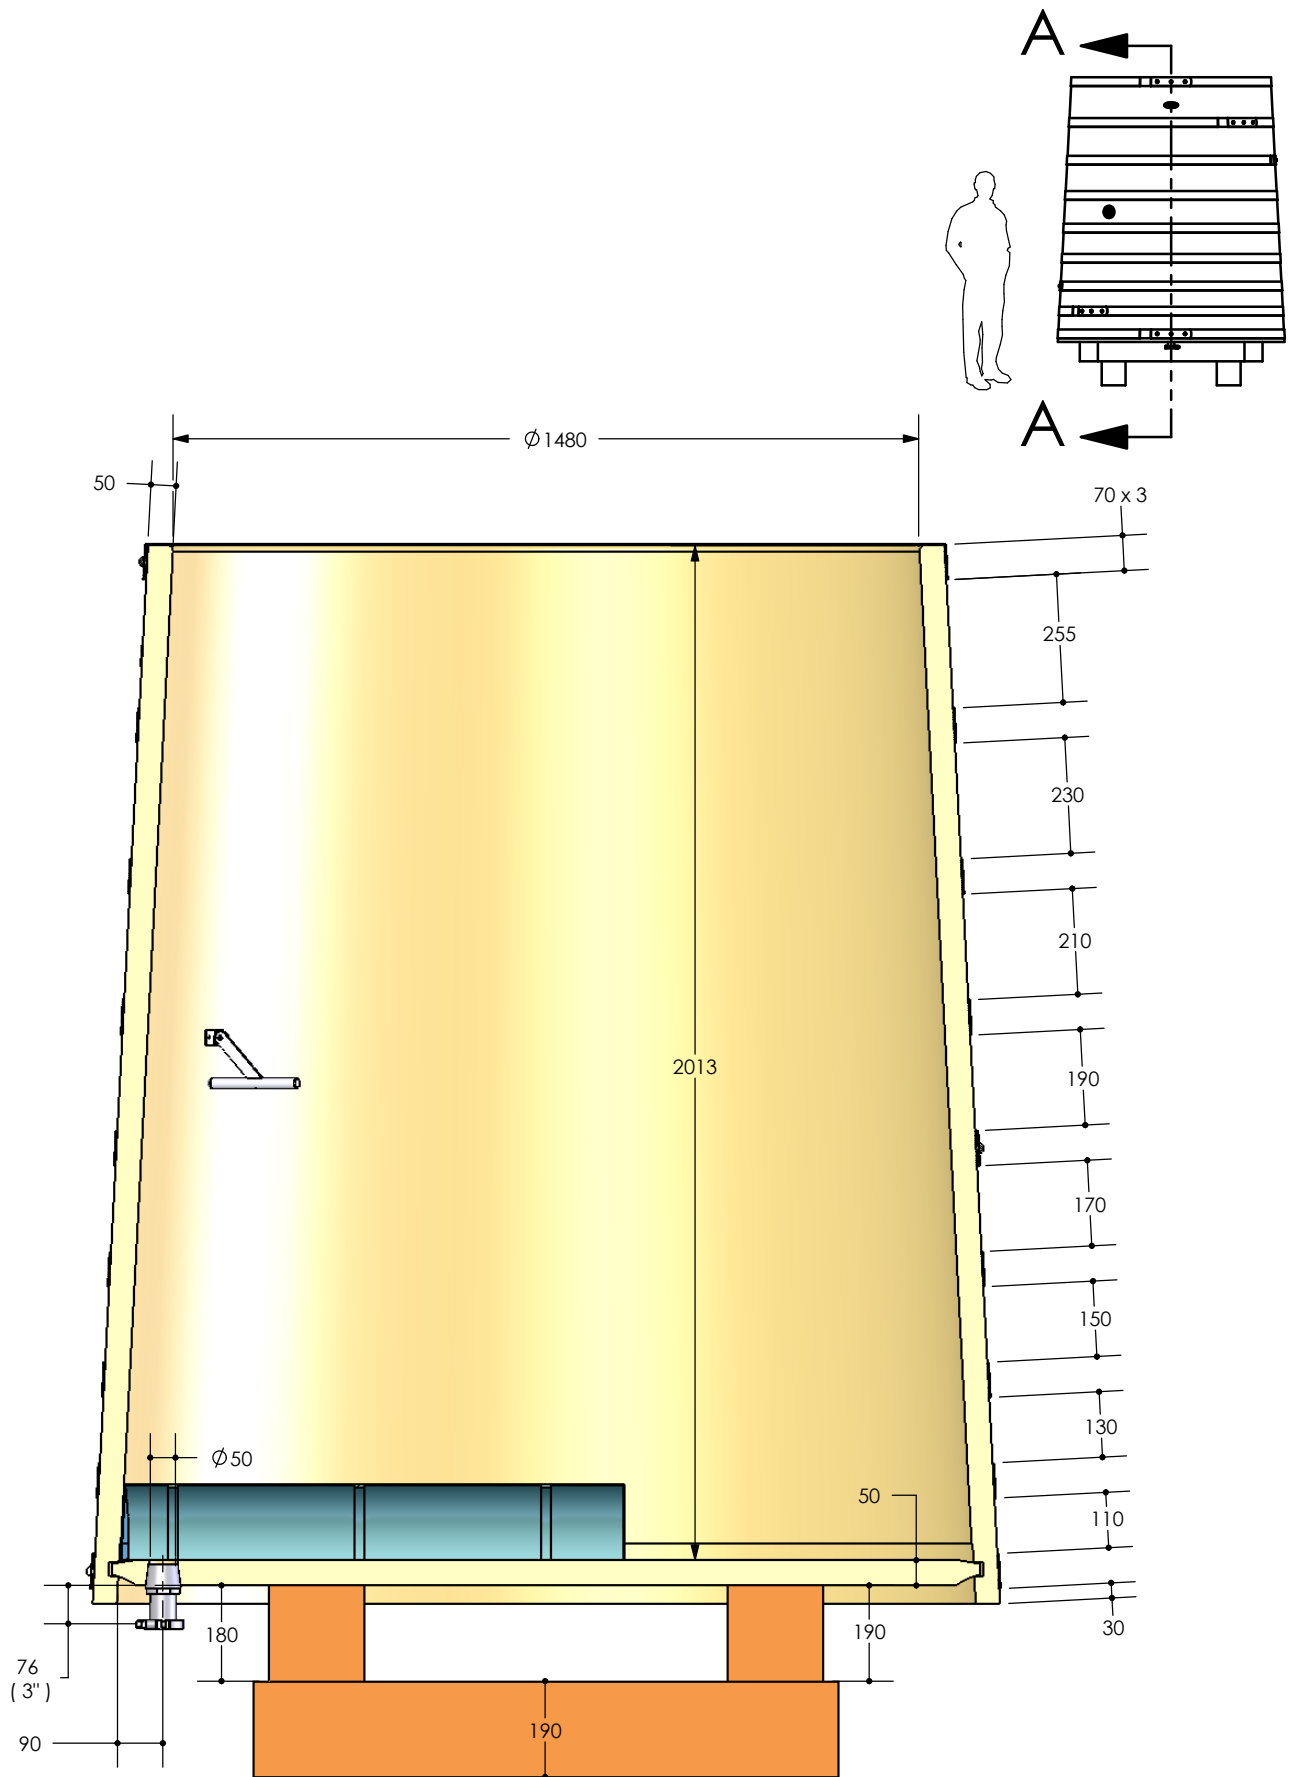

NB: Handcrafted oak tank dimensions may vary.  
Thank you for your comprehension

C06/4653	ST INNOCENT Ltd	Vue de Face	A4
		<h1>Cuve vinification 39 hL</h1>	
Tonnellerie Rousseau Père & Fils - 21160 COUCHEY (France)			
Date Edition: 06/11/2006		Echelle: 1:15	Feuille n° 1/4

C06/4653	ST INNOCENT Ltd	Vue de coupe	A4
		<b>Cuve vinification 39 hL</b>	
Tonnellerie Rousseau Père & Fils - 21160 COUCHEY (France)			
Date Edition: 06/11/2006	Echelle: 1:15	Feuille n° 2/4	

NB: Handcrafted oak tank dimensions may vary.  
Thank you for your comprehension

C06/4653	ST INNOCENT Ltd	Vue Dessous	A4
		<h2>Cuve vinification 39 hL</h2>	
Tonnellerie Rousseau Père & Fils - 21160 COUCHEY (France)			
Date Edition: 06/11/2006	Echelle: 1:15	Feuille n° 3/4	

NB: Handcrafted oak tank dimensions may vary.  
Thank you for your comprehension

C06/4653	ST INNOCENT Ltd	Vue 3D - 1	A4
		<h2>Cuve vinification 39 hL</h2>	
Tonnellerie Rousseau Père & Fils - 21160 COUCHEY (France)			
Date Edition: 06/11/2006	Echelle: 1:15	Feuille n° 4/4	