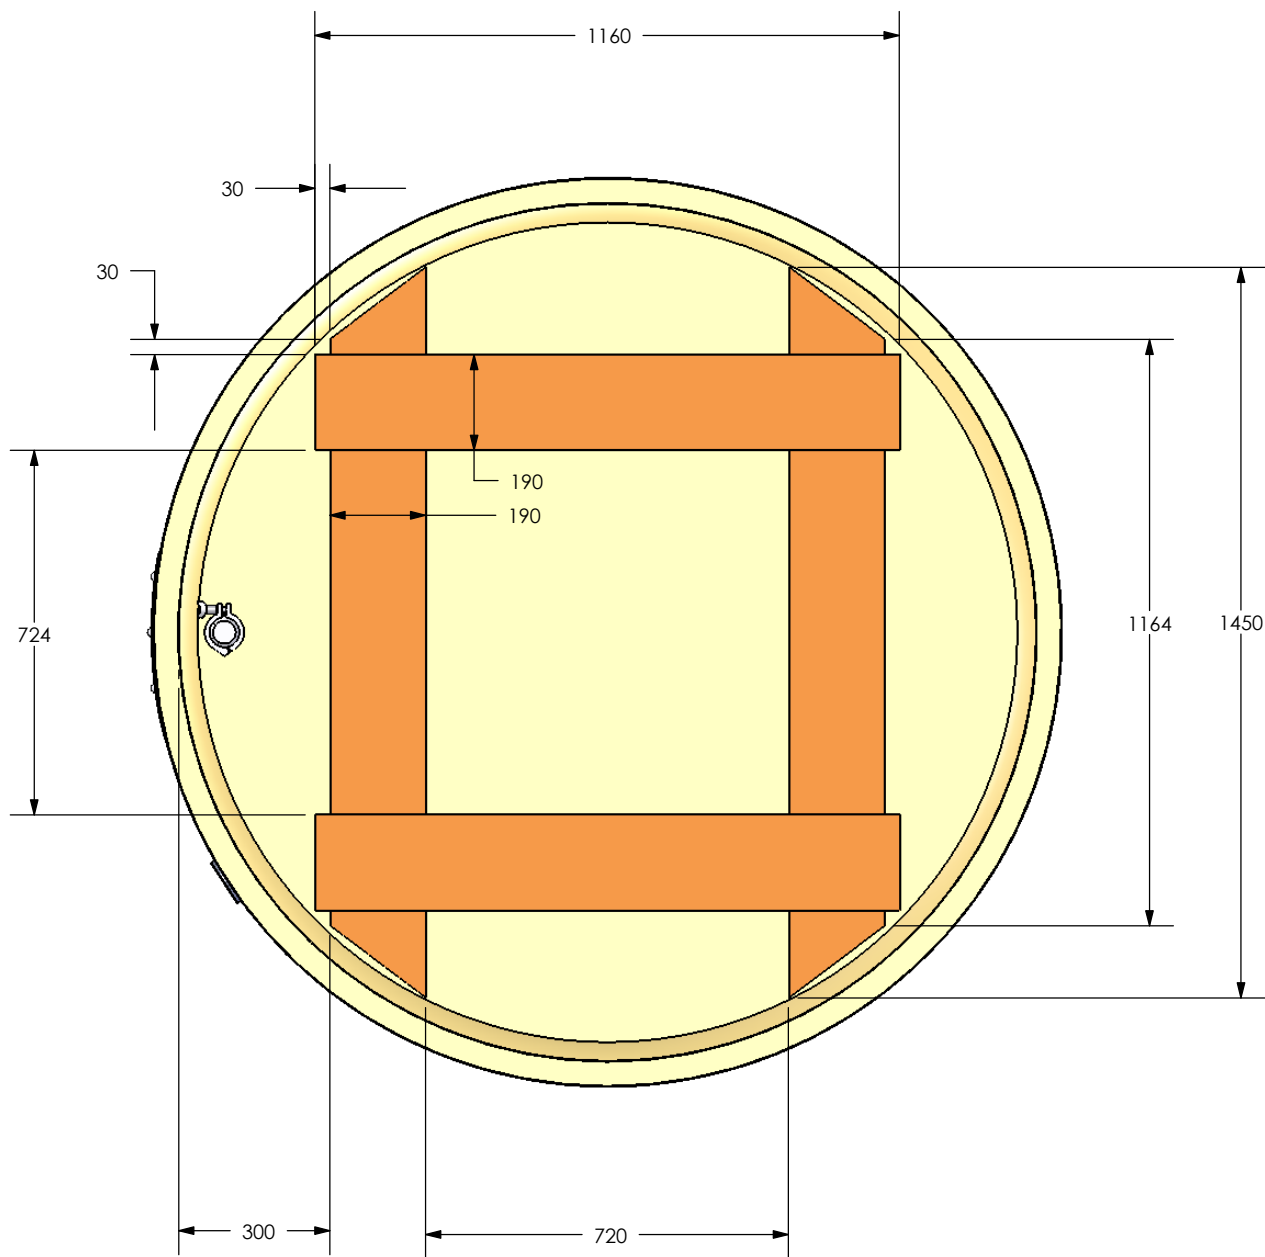

NB: Handcrafted oak tank dimensions may vary.  
Thank you for your comprehension

C06/4653	ST INNOCENT Ltd	Vue de Face	A4
		<h1>Cuve vinification 39 hL</h1>	
Tonnellerie Rousseau Père & Fils - 21160 COUCHEY (France)			
Date Edition: 06/11/2006		Echelle: 1:15	Feuille n° 1/4

C06/4653	ST INNOCENT Ltd	Vue de coupe	A4
		<b>Cuve vinification 39 hL</b>	
Tonnellerie Rousseau Père & Fils - 21160 COUCHEY (France)			
Date Edition: 06/11/2006	Echelle: 1:15	Feuille n° 2/4	

NB: Handcrafted oak tank dimensions may vary.  
Thank you for your comprehension

C06/4653	ST INNOCENT Ltd	Vue Dessous	A4
		<h2>Cuve vinification 39 hL</h2>	
Tonnellerie Rousseau Père & Fils - 21160 COUCHEY (France)			
Date Edition: 06/11/2006	Echelle: 1:15	Feuille n° 3/4	

NB: Handcrafted oak tank dimensions may vary.  
Thank you for your comprehension

C06/4653	ST INNOCENT Ltd	Vue 3D - 1	A4
		<h2>Cuve vinification 39 hL</h2>	
Tonnellerie Rousseau Père & Fils - 21160 COUCHEY (France)			
Date Edition: 06/11/2006	Echelle: 1:15	Feuille n° 4/4	