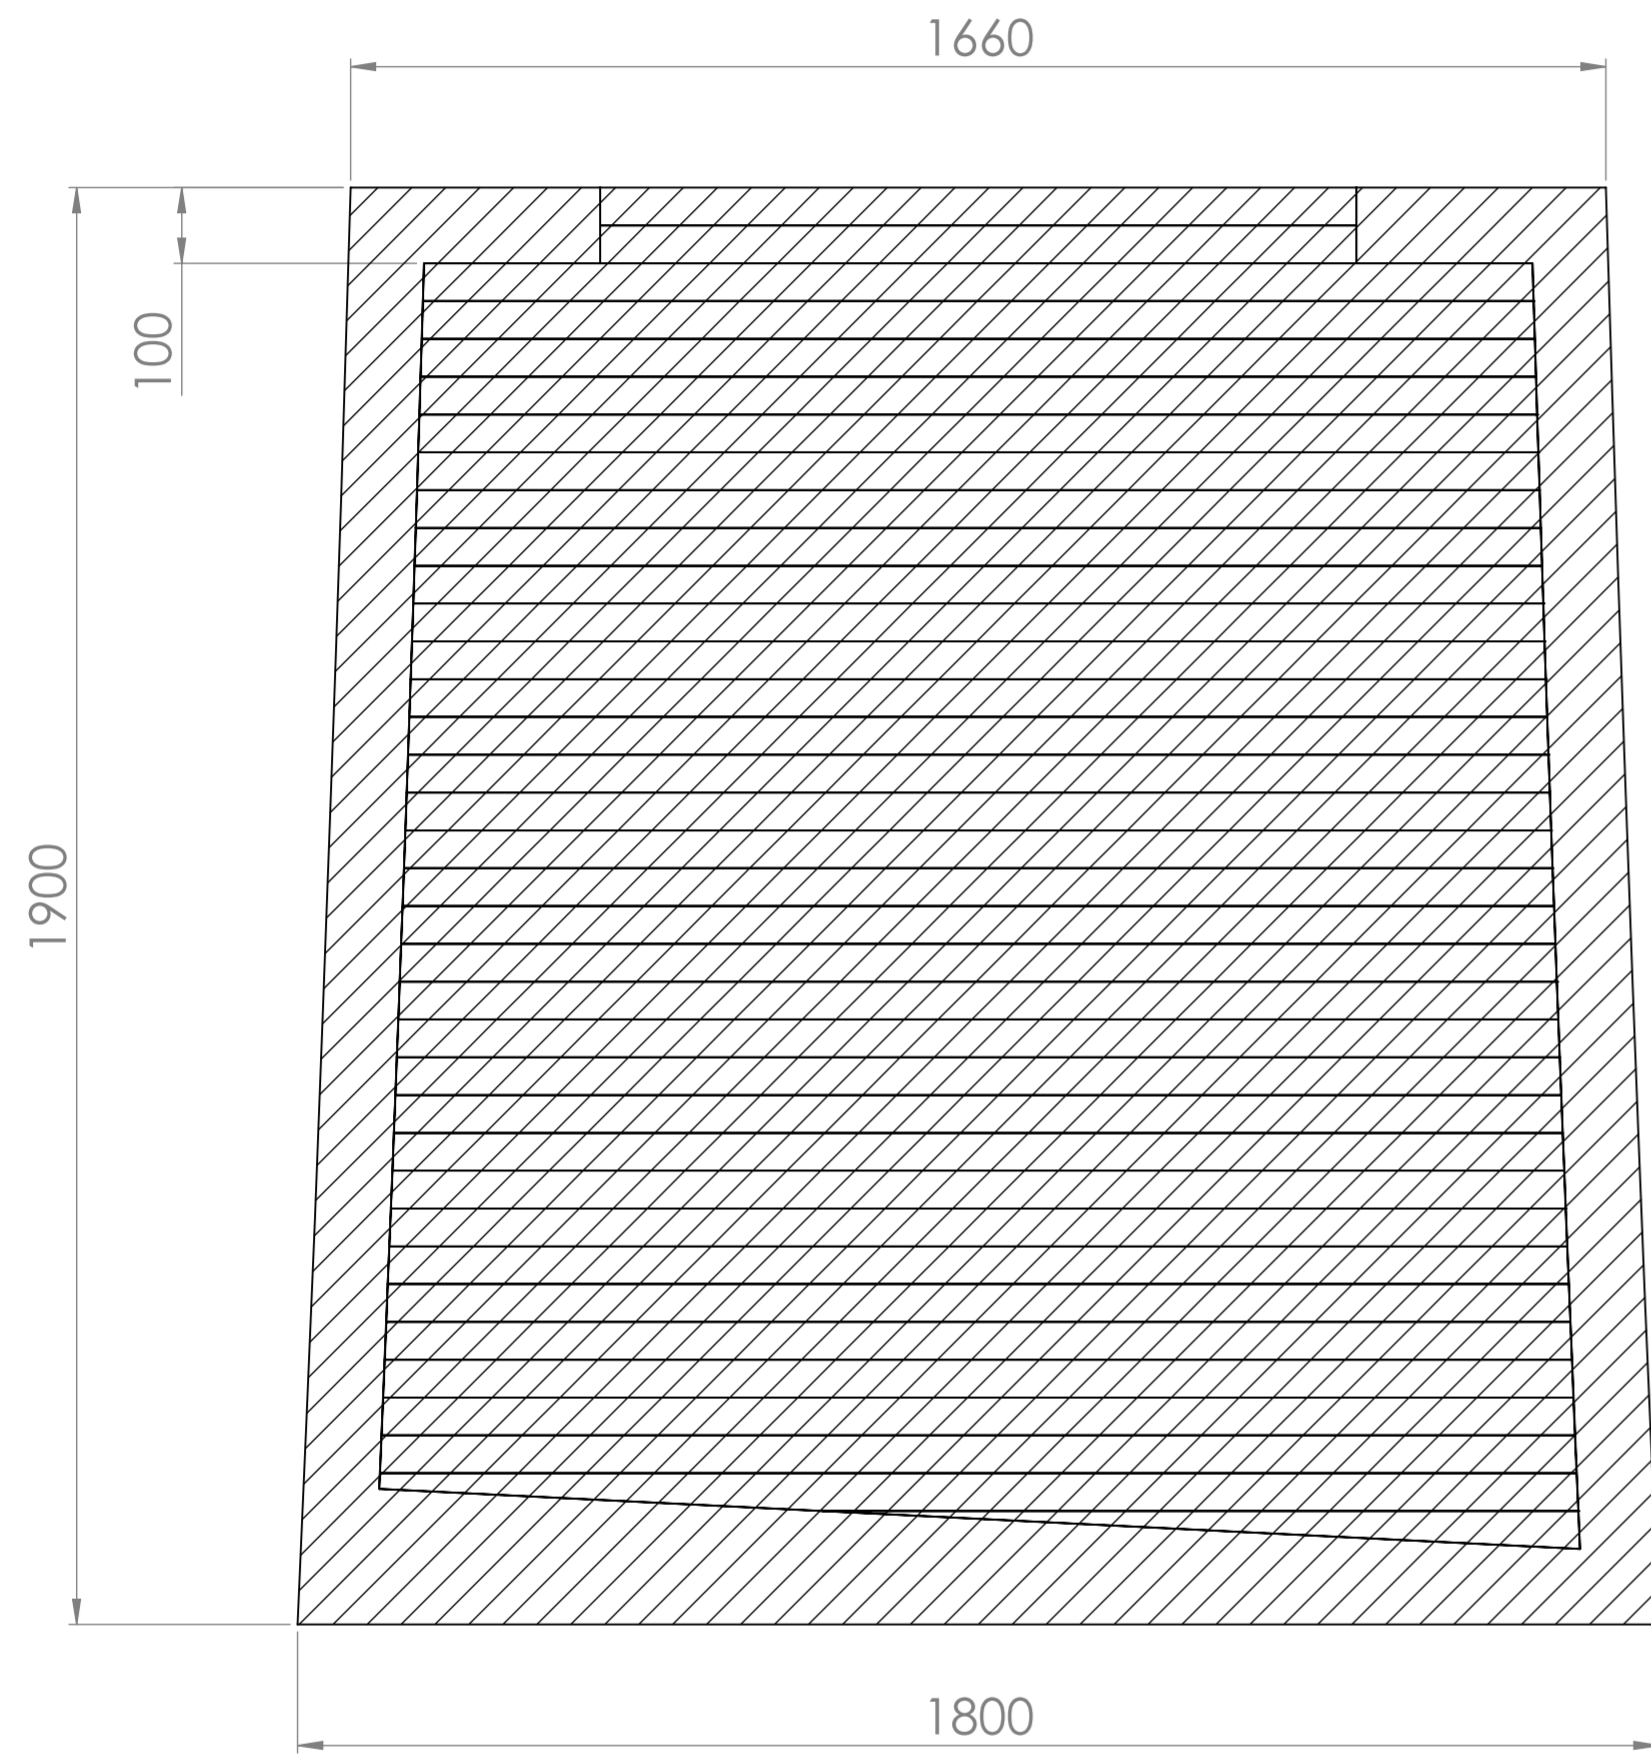

ACL 32

Tronçon (mm)	Volume (L)
1800	3105
1750	3065
1700	3026
1650	2942
1600	2857
1550	2772
1500	2686
1450	2600
1400	2514
1350	2427
1300	2340
1250	2252
1200	2164
1150	2076
1100	1987
1050	1898
1000	1809
950	1719
900	1628
850	1538
800	1446
750	1355
700	1262
650	1170
600	1077
550	983
500	889
450	795
400	700
350	604
300	508
250	412
200	315
150	217
100	119
50	28
0	0