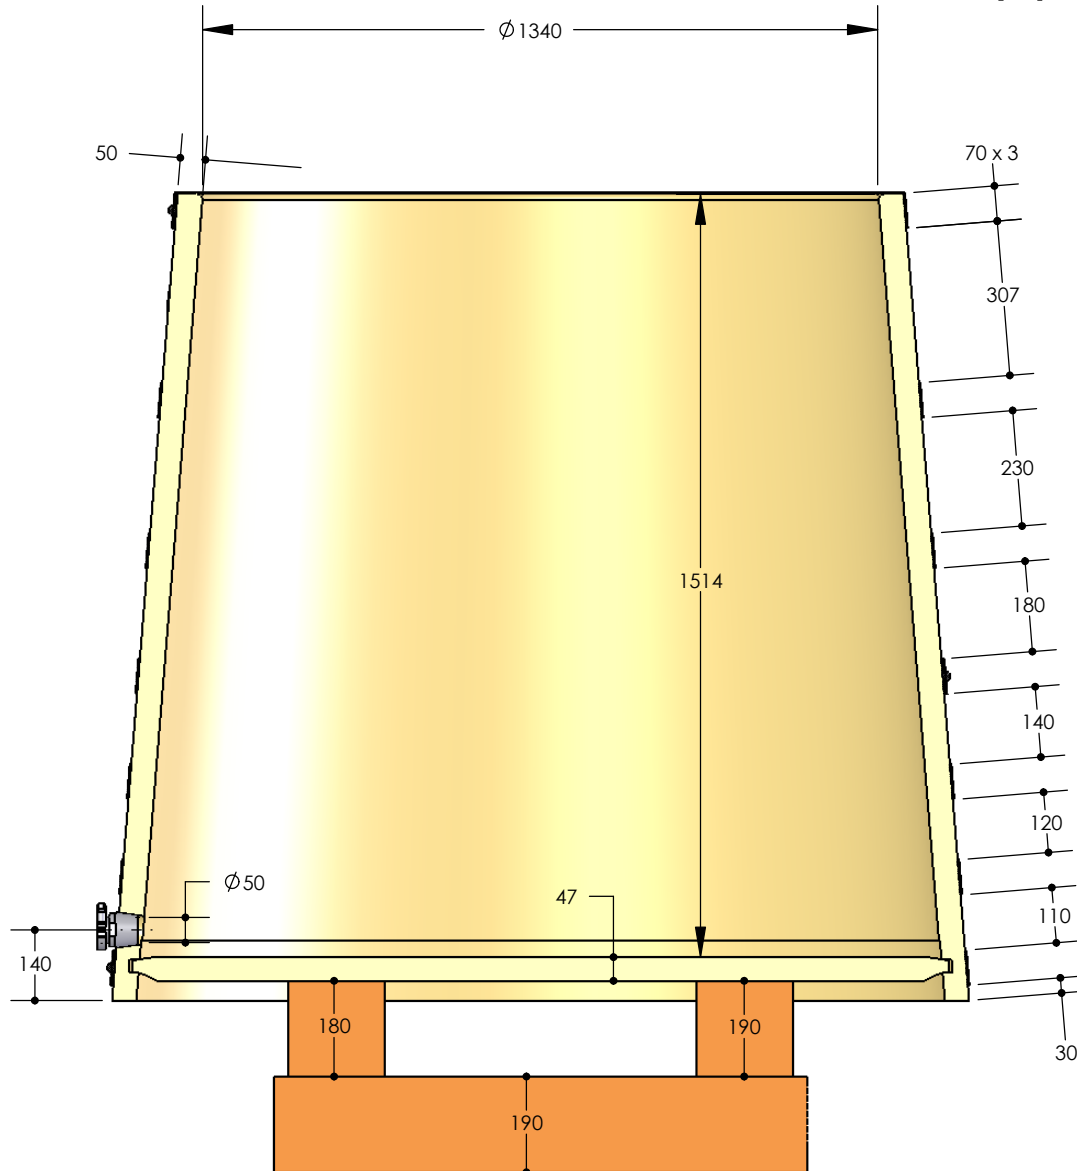

NB: Handcrafted oak tank dimensions may vary.
Thank you for your comprehension

C06/4127	Joseph Phelps Vineyards	Vue de Face	A4
		<h2 style="text-align: center;">Cuve vinification 2T</h2>	
Tonnellerie Rousseau Père & Fils - 21160 COUCHEY (France)			
Date Edition: 30/06/2006		Echelle: 1:15	Feuille n° 1/4

COUPE A-A

NB: Handcrafted oak tank dimensions may vary.
Thank you for your comprehension

C06/4127	Joseph Phelps Vineyards	Vue de coupe	A4
		<h2 style="margin: 0;">Cuve vinification 2T</h2>	
		Tonnellerie Rousseau Père & Fils - 21160 COUCHEY (France)	
Date Edition: 30/06/2006		Echelle: 1:15	Feuille n° 2/4

NB: Handcrafted oak tank dimensions may vary.
Thank you for your comprehension

C06/4127	Joseph Phelps Vineyards	Vue Dessous	A4
		Cuve vinification 2T	
		Tonnellerie Rousseau Père & Fils - 21160 COUCHEY (France)	
Date Edition: 30/06/2006		Echelle: 1:15	Feuille n° 3/4

NB: Handcrafted oak tank dimensions may vary.
Thank you for your comprehension

C06/4127	Joseph Phelps Vineyards	Vue 3D - 1	A4
	Cuve vinification 2T		
Tonnellerie Rousseau Père & Fils - 21160 COUCHEY (France)			
Date Edition: 30/06/2006	Echelle: 1:15	Feuille n° 4/4	