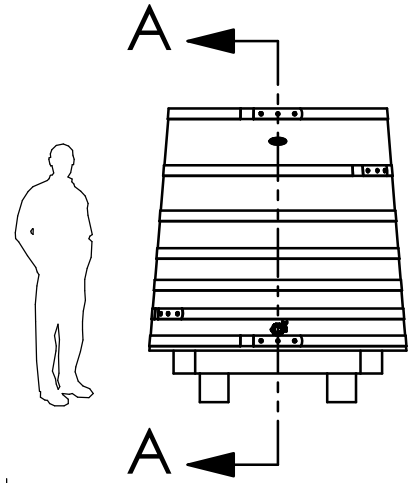

NB: Handcrafted oak tank dimensions may vary.
Thank you for your comprehension

C06/4127	Joseph Phelps Vineyards	Vue de Face	A4
		<h2 style="text-align: center;">Cuve vinification 2T</h2>	
Tonnellerie Rousseau Père & Fils - 21160 COUCHEY (France)			
Date Edition: 30/06/2006		Echelle: 1:15	Feuille n° 1/4

COUPE A-A

NB: Handcrafted oak tank dimensions may vary.
Thank you for your comprehension

C06/4127	Joseph Phelps Vineyards	Vue de coupe	A4
		<h2 style="margin: 0;">Cuve vinification 2T</h2>	
		Tonnellerie Rousseau Père & Fils - 21160 COUCHEY (France)	
Date Edition: 30/06/2006		Echelle: 1:15	Feuille n° 2/4

NB: Handcrafted oak tank dimensions may vary.
Thank you for your comprehension

C06/4127	Joseph Phelps Vineyards	Vue Dessous	A4
		Cuve vinification 2T	
		Tonnellerie Rousseau Père & Fils - 21160 COUCHEY (France)	
Date Edition: 30/06/2006		Echelle: 1:15	Feuille n° 3/4

NB: Handcrafted oak tank dimensions may vary.
Thank you for your comprehension

C06/4127	Joseph Phelps Vineyards	Vue 3D - 1	A4
	Cuve vinification 2T		
Tonnellerie Rousseau Père & Fils - 21160 COUCHEY (France)			
Date Edition: 30/06/2006	Echelle: 1:15	Feuille n° 4/4	