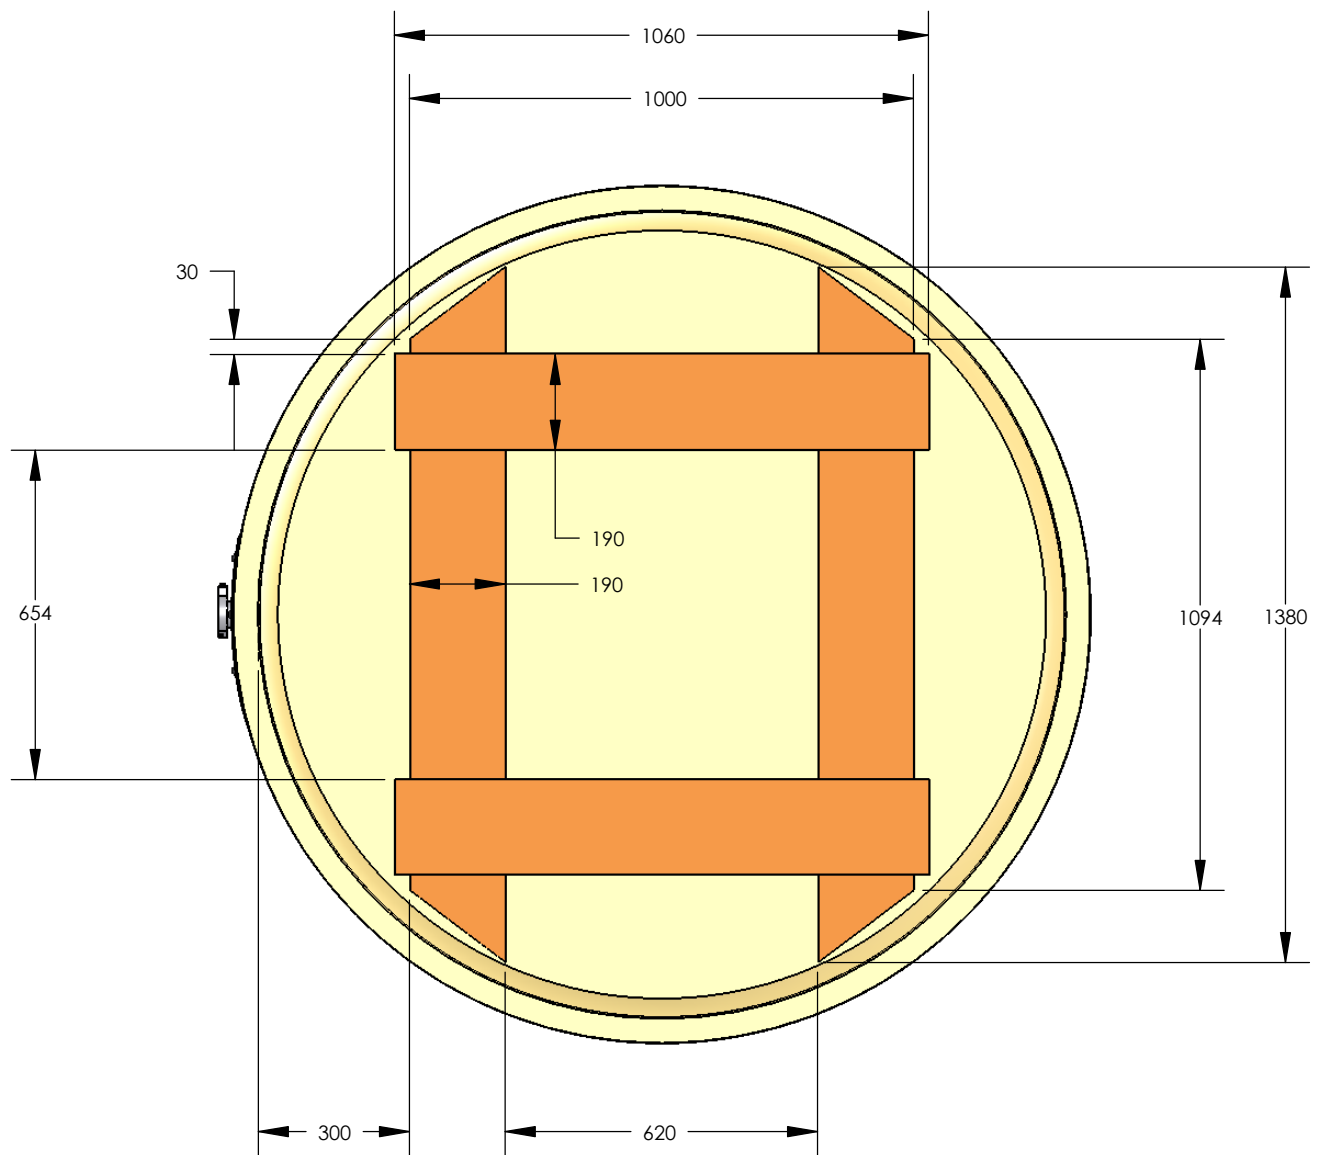

NB: Handcrafted oak tank dimensions may vary.
Thank you for your comprehension

C06/4127	Joseph Phelps Vineyards	Vue de Face	A4
		<h2 style="text-align: center;">Cuve vinification 2T</h2>	
Tonnellerie Rousseau Père & Fils - 21160 COUCHEY (France)			
Date Edition: 30/06/2006		Echelle: 1:15	Feuille n° 1/4

COUPE A-A

NB: Handcrafted oak tank dimensions may vary.
Thank you for your comprehension

C06/4127	Joseph Phelps Vineyards	Vue de coupe	A4
		<h2 style="margin: 0;">Cuve vinification 2T</h2>	
		Tonnellerie Rousseau Père & Fils - 21160 COUCHEY (France)	
Date Edition: 30/06/2006		Echelle: 1:15	Feuille n° 2/4

NB: Handcrafted oak tank dimensions may vary.
Thank you for your comprehension

C06/4127	Joseph Phelps Vineyards	Vue Dessous	A4
		Cuve vinification 2T	
		Tonnellerie Rousseau Père & Fils - 21160 COUCHEY (France)	
Date Edition: 30/06/2006		Echelle: 1:15	Feuille n° 3/4

NB: Handcrafted oak tank dimensions may vary.
Thank you for your comprehension

C06/4127	Joseph Phelps Vineyards	Vue 3D - 1	A4
	Cuve vinification 2T		
Tonnellerie Rousseau Père & Fils - 21160 COUCHEY (France)			
Date Edition: 30/06/2006	Echelle: 1:15	Feuille n° 4/4	