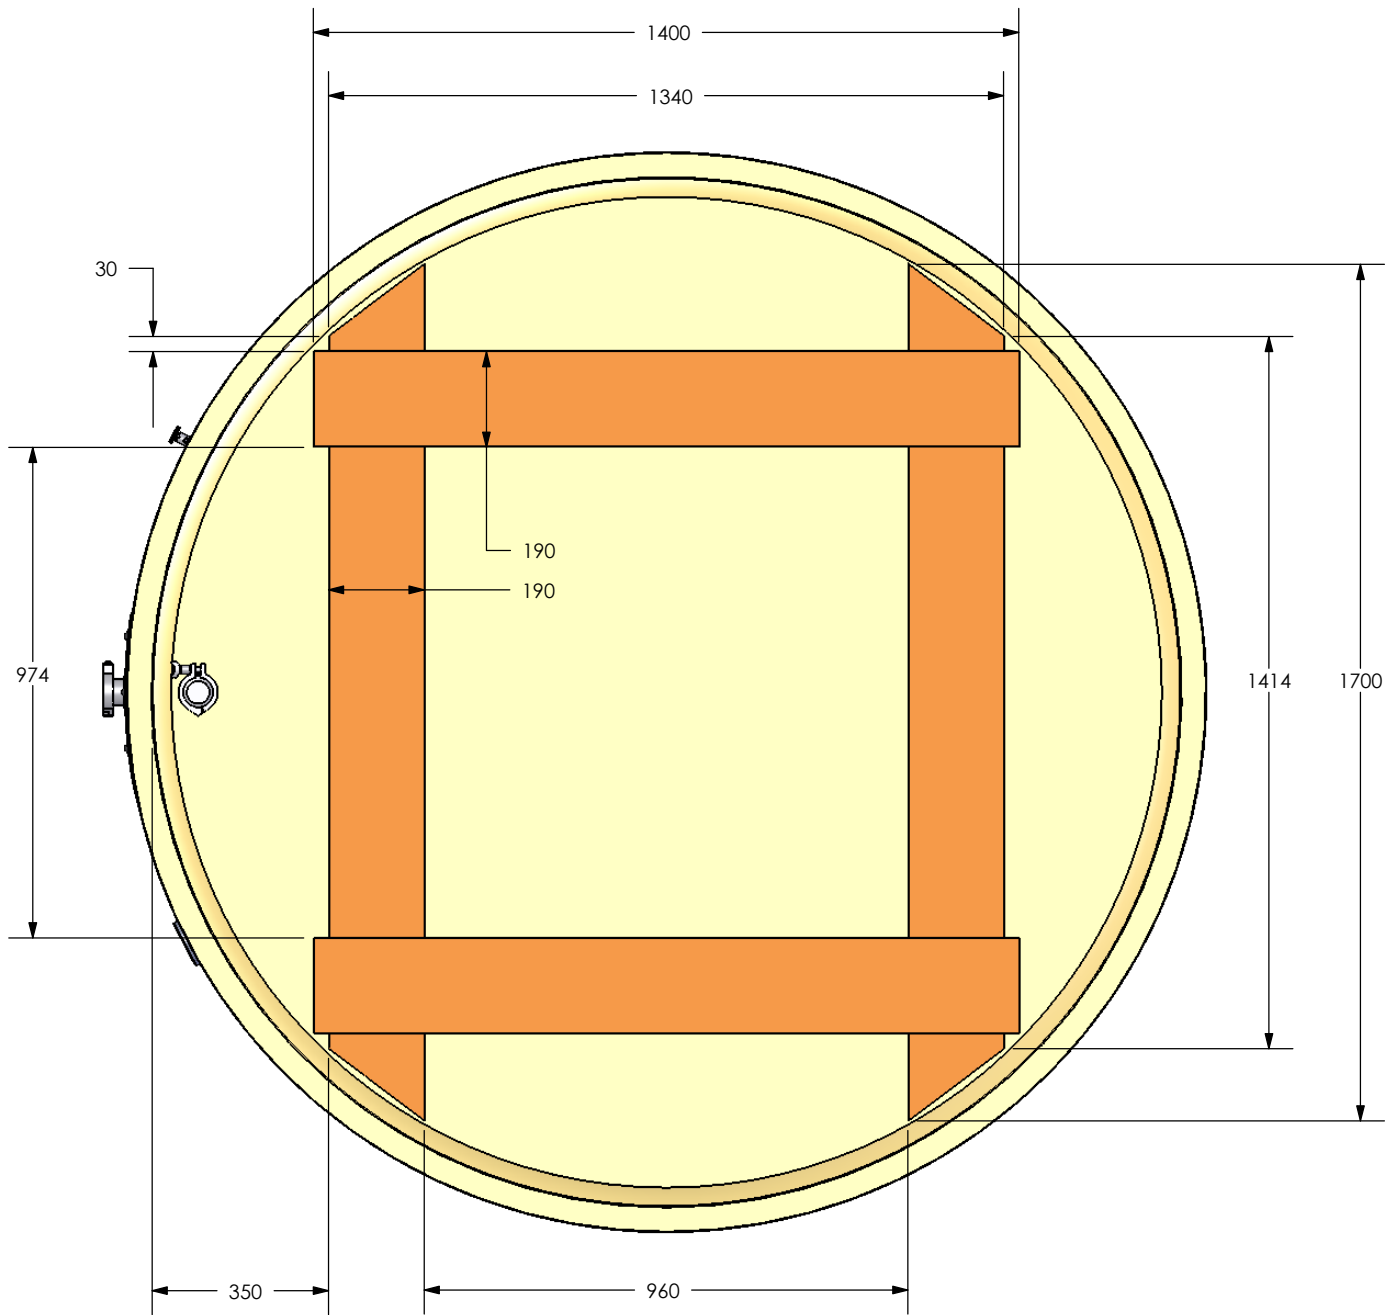

NB: Handcrafted oak tank dimensions may vary.
Thank you for your comprehension

C06/4203	Chehalem	Vue de Face	A4
		<h2 style="text-align: center;">Cuve vinification 4T</h2>	
Tonnellerie Rousseau Père & Fils - 21160 COUCHEY (France)			
Date Edition: 11/07/2006		Echelle: 1:15	Feuille n° 1/4

COUPE A-A

NB: Handcrafted oak tank dimensions may vary.
Thank you for your comprehension

C06/4203	Chehalem	Vue de coupe	A4
		<h2 style="text-align: center;">Cuve vinification 4T</h2>	
Tonnellerie Rousseau Père & Fils - 21160 COUCHEY (France)			
Date Edition: 11/07/2006	Echelle: 1:15	Feuille n° 2/4	

NB: Handcrafted oak tank dimensions may vary.
Thank you for your comprehension

C06/4203	Chehalem	Vue Dessous	A4
		<h2 style="margin: 0;">Cuve vinification 4T</h2>	
		Tonnellerie Rousseau Père & Fils - 21160 COUCHEY (France)	
Date Edition: 11/07/2006		Echelle: 1:15	Feuille n° 3/4

NB: Handcrafted oak tank dimensions may vary.
Thank you for your comprehension

C06/4203	Chehalem	Vue 3D - 1	A4
		<h2 style="text-align: center;">Cuve vinification 4T</h2>	
Tonnellerie Rousseau Père & Fils - 21160 COUCHEY (France)			
Date Edition: 11/07/2006		Echelle: 1:15	Feuille n° 4/4