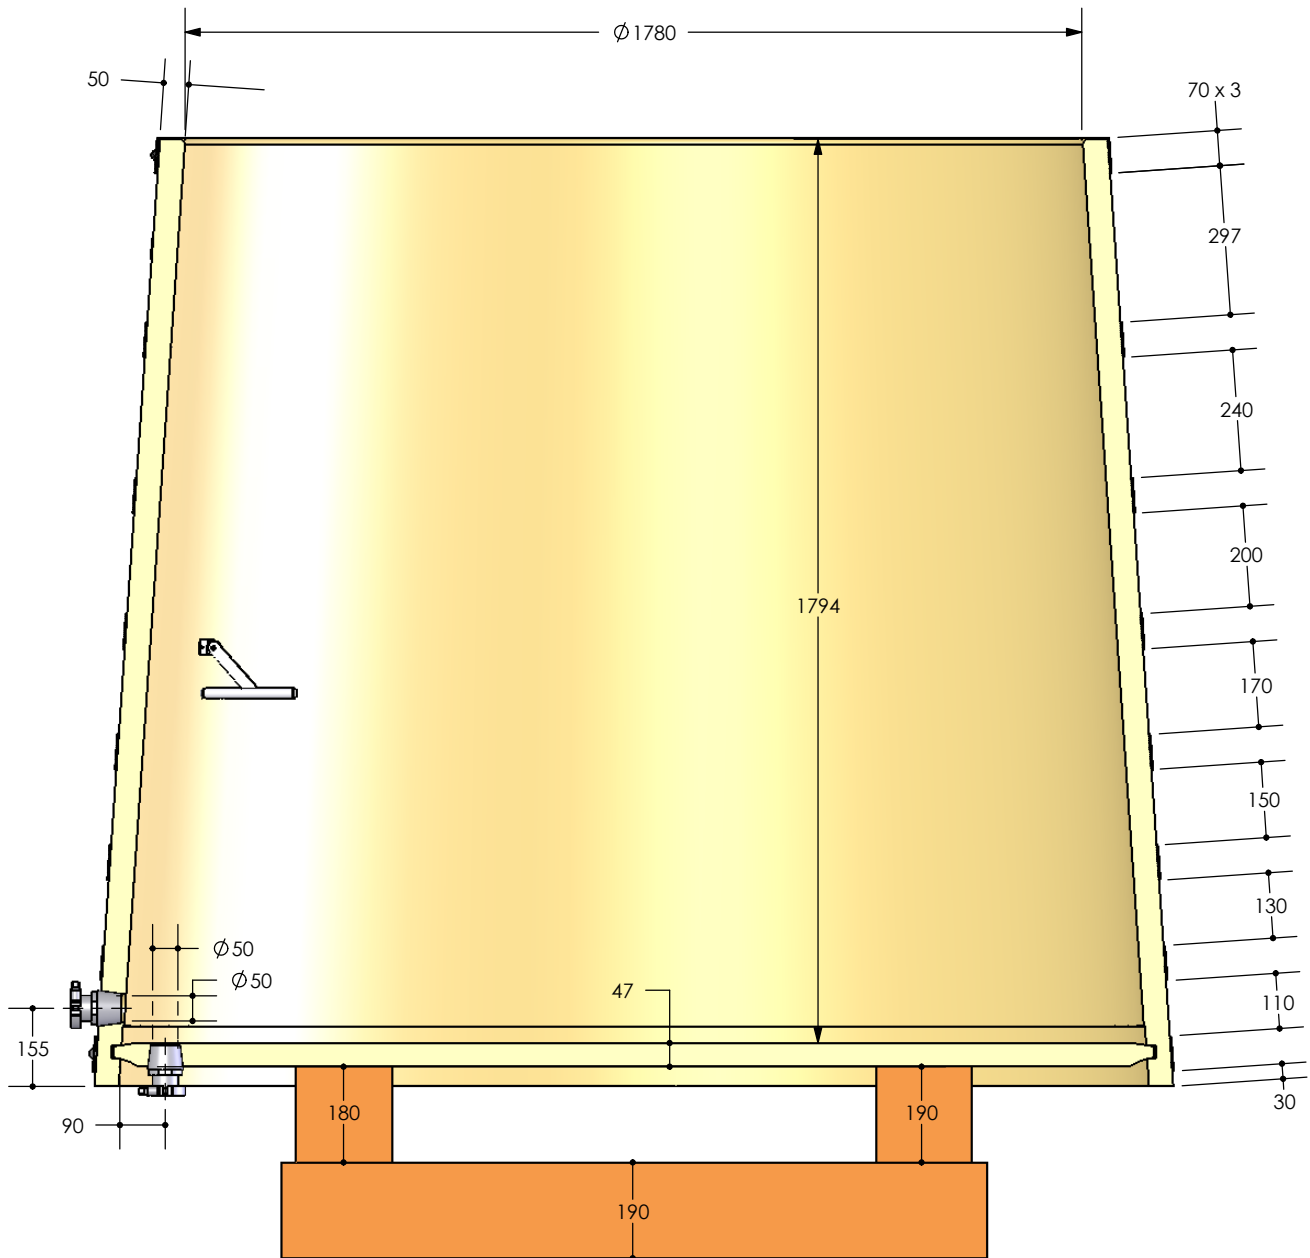

NB: Handcrafted oak tank dimensions may vary.
Thank you for your comprehension

C06/4203	Chehalem	Vue de Face	A4
		<h2 style="text-align: center;">Cuve vinification 4T</h2>	
Tonnellerie Rousseau Père & Fils - 21160 COUCHEY (France)			
Date Edition: 11/07/2006		Echelle: 1:15	Feuille n° 1/4

COUPE A-A

NB: Handcrafted oak tank dimensions may vary.
Thank you for your comprehension

C06/4203	Chehalem	Vue de coupe	A4
		<h2 style="text-align: center;">Cuve vinification 4T</h2>	
Tonnellerie Rousseau Père & Fils - 21160 COUCHEY (France)			
Date Edition: 11/07/2006	Echelle: 1:15	Feuille n° 2/4	

NB: Handcrafted oak tank dimensions may vary.
Thank you for your comprehension

C06/4203	Chehalem	Vue Dessous	A4
		<h2 style="margin: 0;">Cuve vinification 4T</h2>	
		Tonnellerie Rousseau Père & Fils - 21160 COUCHEY (France)	
Date Edition: 11/07/2006		Echelle: 1:15	Feuille n° 3/4

NB: Handcrafted oak tank dimensions may vary.
Thank you for your comprehension

C06/4203	Chehalem	Vue 3D - 1	A4
		<h2 style="text-align: center;">Cuve vinification 4T</h2>	
Tonnellerie Rousseau Père & Fils - 21160 COUCHEY (France)			
Date Edition: 11/07/2006		Echelle: 1:15	Feuille n° 4/4