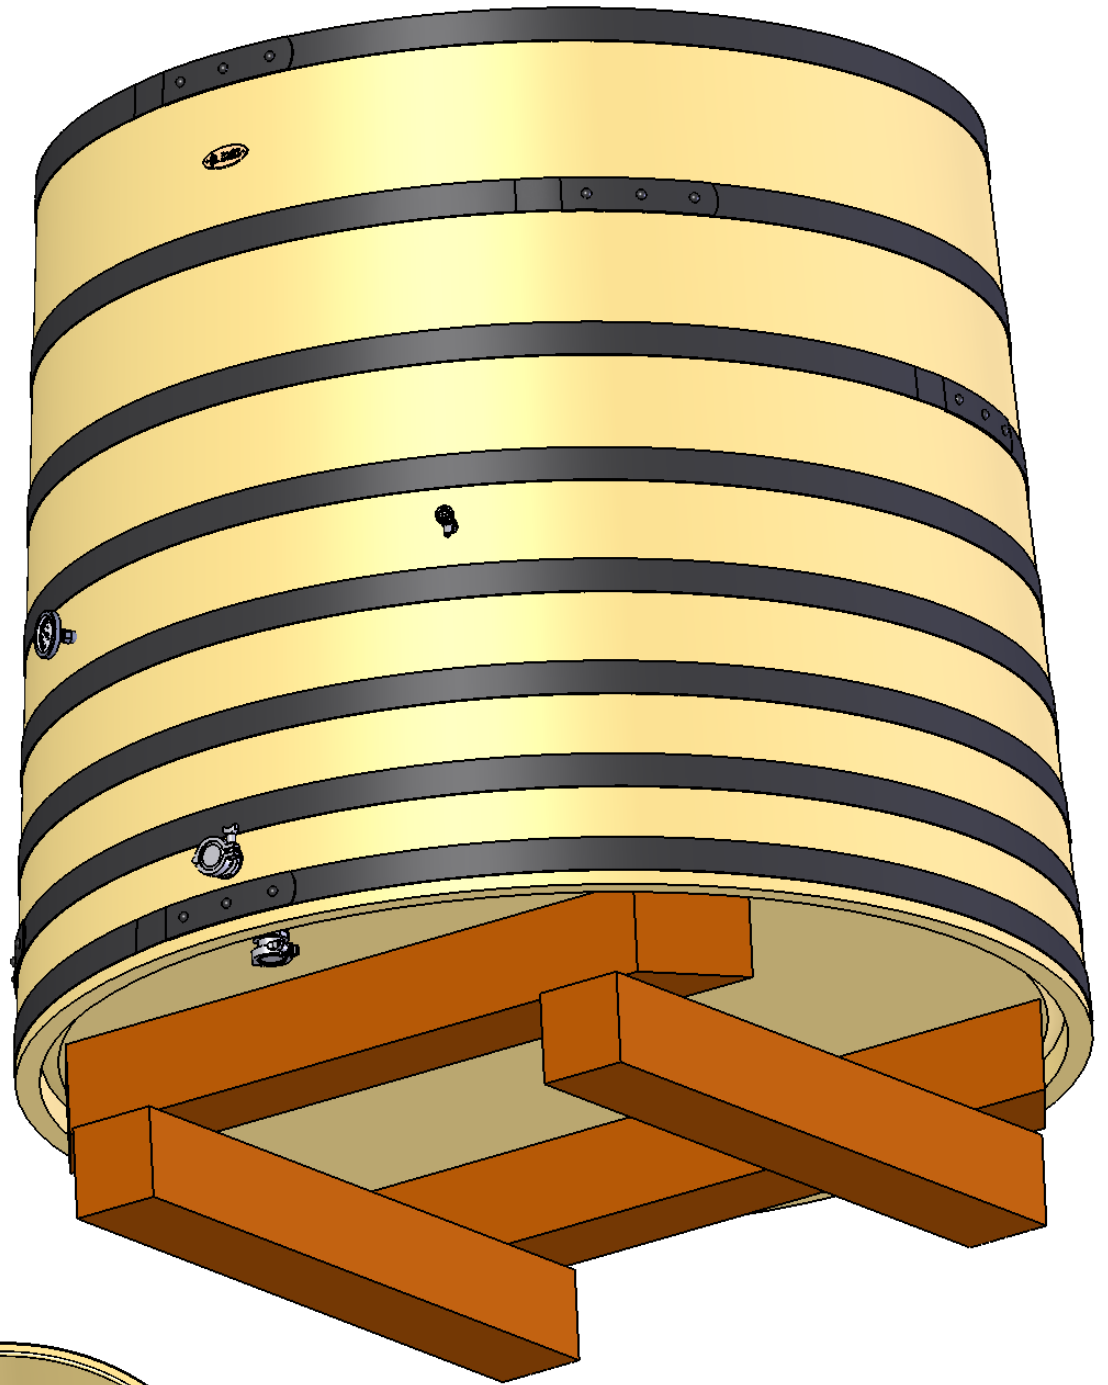

NB: Handcrafted oak tank dimensions may vary.
Thank you for your comprehension

C06/4203	Chehalem	Vue de Face	A4
		<h2 style="text-align: center;">Cuve vinification 4T</h2>	
Tonnellerie Rousseau Père & Fils - 21160 COUCHEY (France)			
Date Edition: 11/07/2006		Echelle: 1:15	Feuille n° 1/4

COUPE A-A

NB: Handcrafted oak tank dimensions may vary.
Thank you for your comprehension

C06/4203	Chehalem	Vue de coupe	A4
		<h2 style="text-align: center;">Cuve vinification 4T</h2>	
Tonnellerie Rousseau Père & Fils - 21160 COUCHEY (France)			
Date Edition: 11/07/2006	Echelle: 1:15	Feuille n° 2/4	

NB: Handcrafted oak tank dimensions may vary.
Thank you for your comprehension

C06/4203	Chehalem	Vue Dessous	A4
		<h2 style="margin: 0;">Cuve vinification 4T</h2>	
		Tonnellerie Rousseau Père & Fils - 21160 COUCHEY (France)	
Date Edition: 11/07/2006		Echelle: 1:15	Feuille n° 3/4

NB: Handcrafted oak tank dimensions may vary.
Thank you for your comprehension

C06/4203	Chehalem	Vue 3D - 1	A4
		<h2 style="text-align: center;">Cuve vinification 4T</h2>	
Tonnellerie Rousseau Père & Fils - 21160 COUCHEY (France)			
Date Edition: 11/07/2006		Echelle: 1:15	Feuille n° 4/4