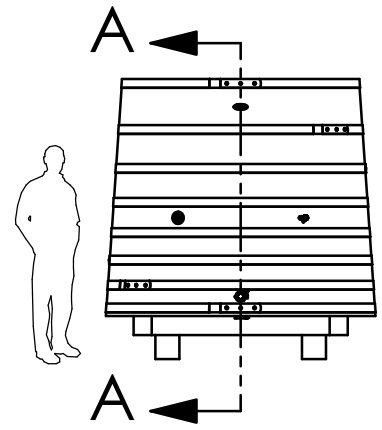

NB: Handcrafted oak tank dimensions may vary.
Thank you for your comprehension

C06/4203	Chehalem	Vue de Face	A4
		<h2 style="text-align: center;">Cuve vinification 4T</h2>	
Tonnellerie Rousseau Père & Fils - 21160 COUCHEY (France)			
Date Edition: 11/07/2006		Echelle: 1:15	Feuille n° 1/4

COUPE A-A

NB: Handcrafted oak tank dimensions may vary.
Thank you for your comprehension

C06/4203	Chehalem	Vue de coupe	A4
		<h2 style="text-align: center;">Cuve vinification 4T</h2>	
Tonnellerie Rousseau Père & Fils - 21160 COUCHEY (France)			
Date Edition: 11/07/2006	Echelle: 1:15	Feuille n° 2/4	

NB: Handcrafted oak tank dimensions may vary.
Thank you for your comprehension

C06/4203	Chehalem	Vue Dessous	A4
		<h2 style="margin: 0;">Cuve vinification 4T</h2>	
		Tonnellerie Rousseau Père & Fils - 21160 COUCHEY (France)	
Date Edition: 11/07/2006		Echelle: 1:15	Feuille n° 3/4