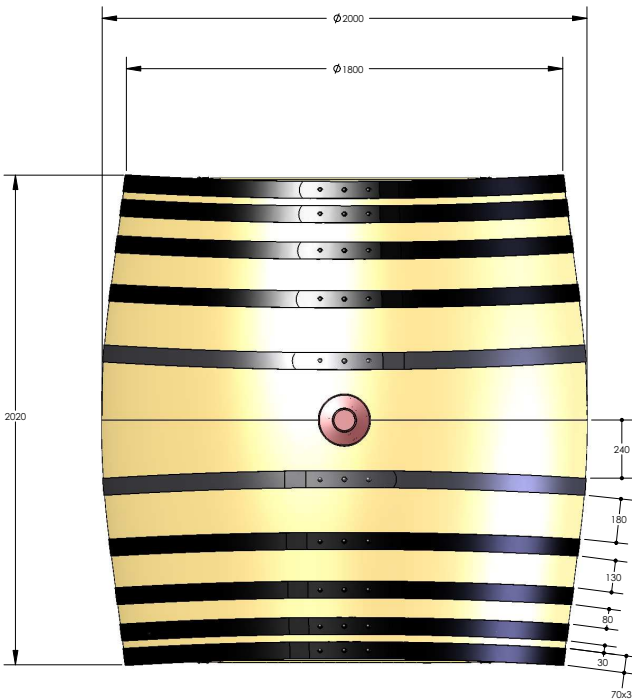

C08/6065	BRIDLEWOOD Winery	Vue Dessus	A4
Foudre Rond C20			
Tonnellerie Rousseau Père & Fils - 21160 COUCHEY (France)			
Date Edition: 06/05/2008	Echelle: 1:15	Feuille n° 3/4