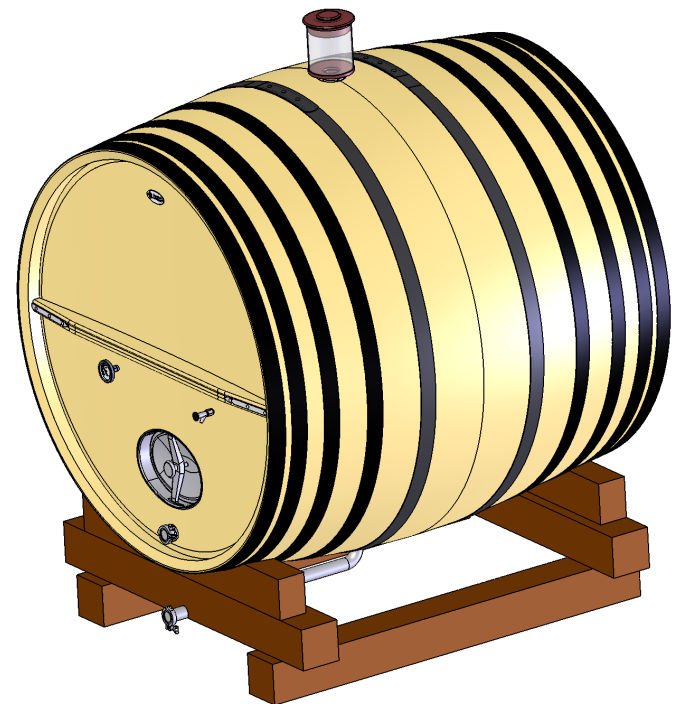

C08/6065	BRIDLEWOOD Winery	Vue 3D - 1	A4
Foudre Rond C20			
Tonnellerie Rousseau Père & Fils - 21160 COUCHEY (France)			
Date Edition: 06/05/2008	Echelle: 1:15	Feuille n° 4/4