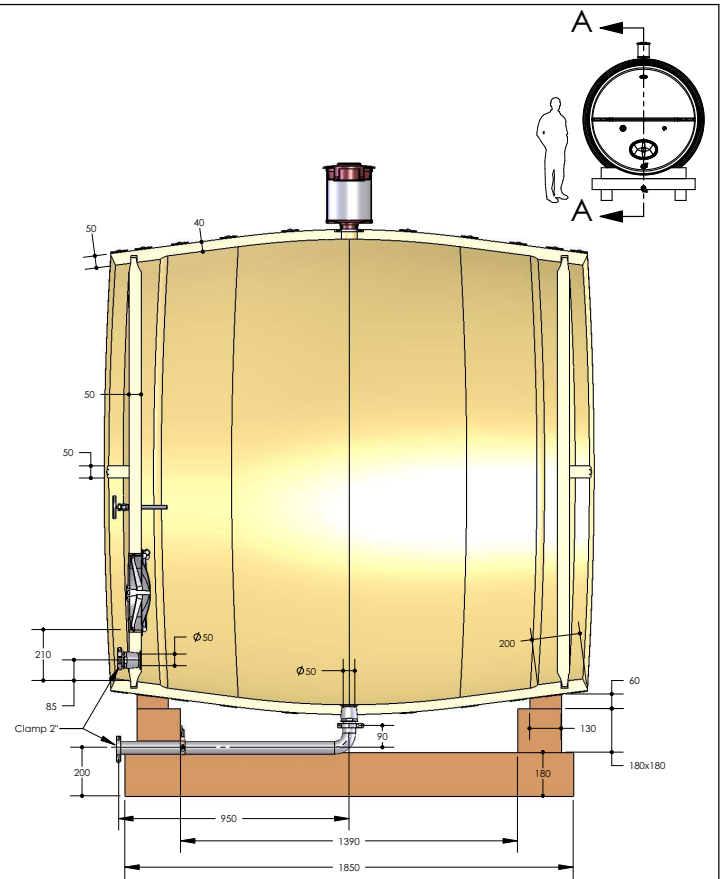

C08/6065	BRIDLEWOOD Winery	Vue de coupe	A4
Foudre Rond C20			
Tonnellerie Rousseau Père & Fils - 21160 COUCHEY (France)			
Date Edition: 06/05/2008	Echelle: 1:15	Feuille n° 2/4