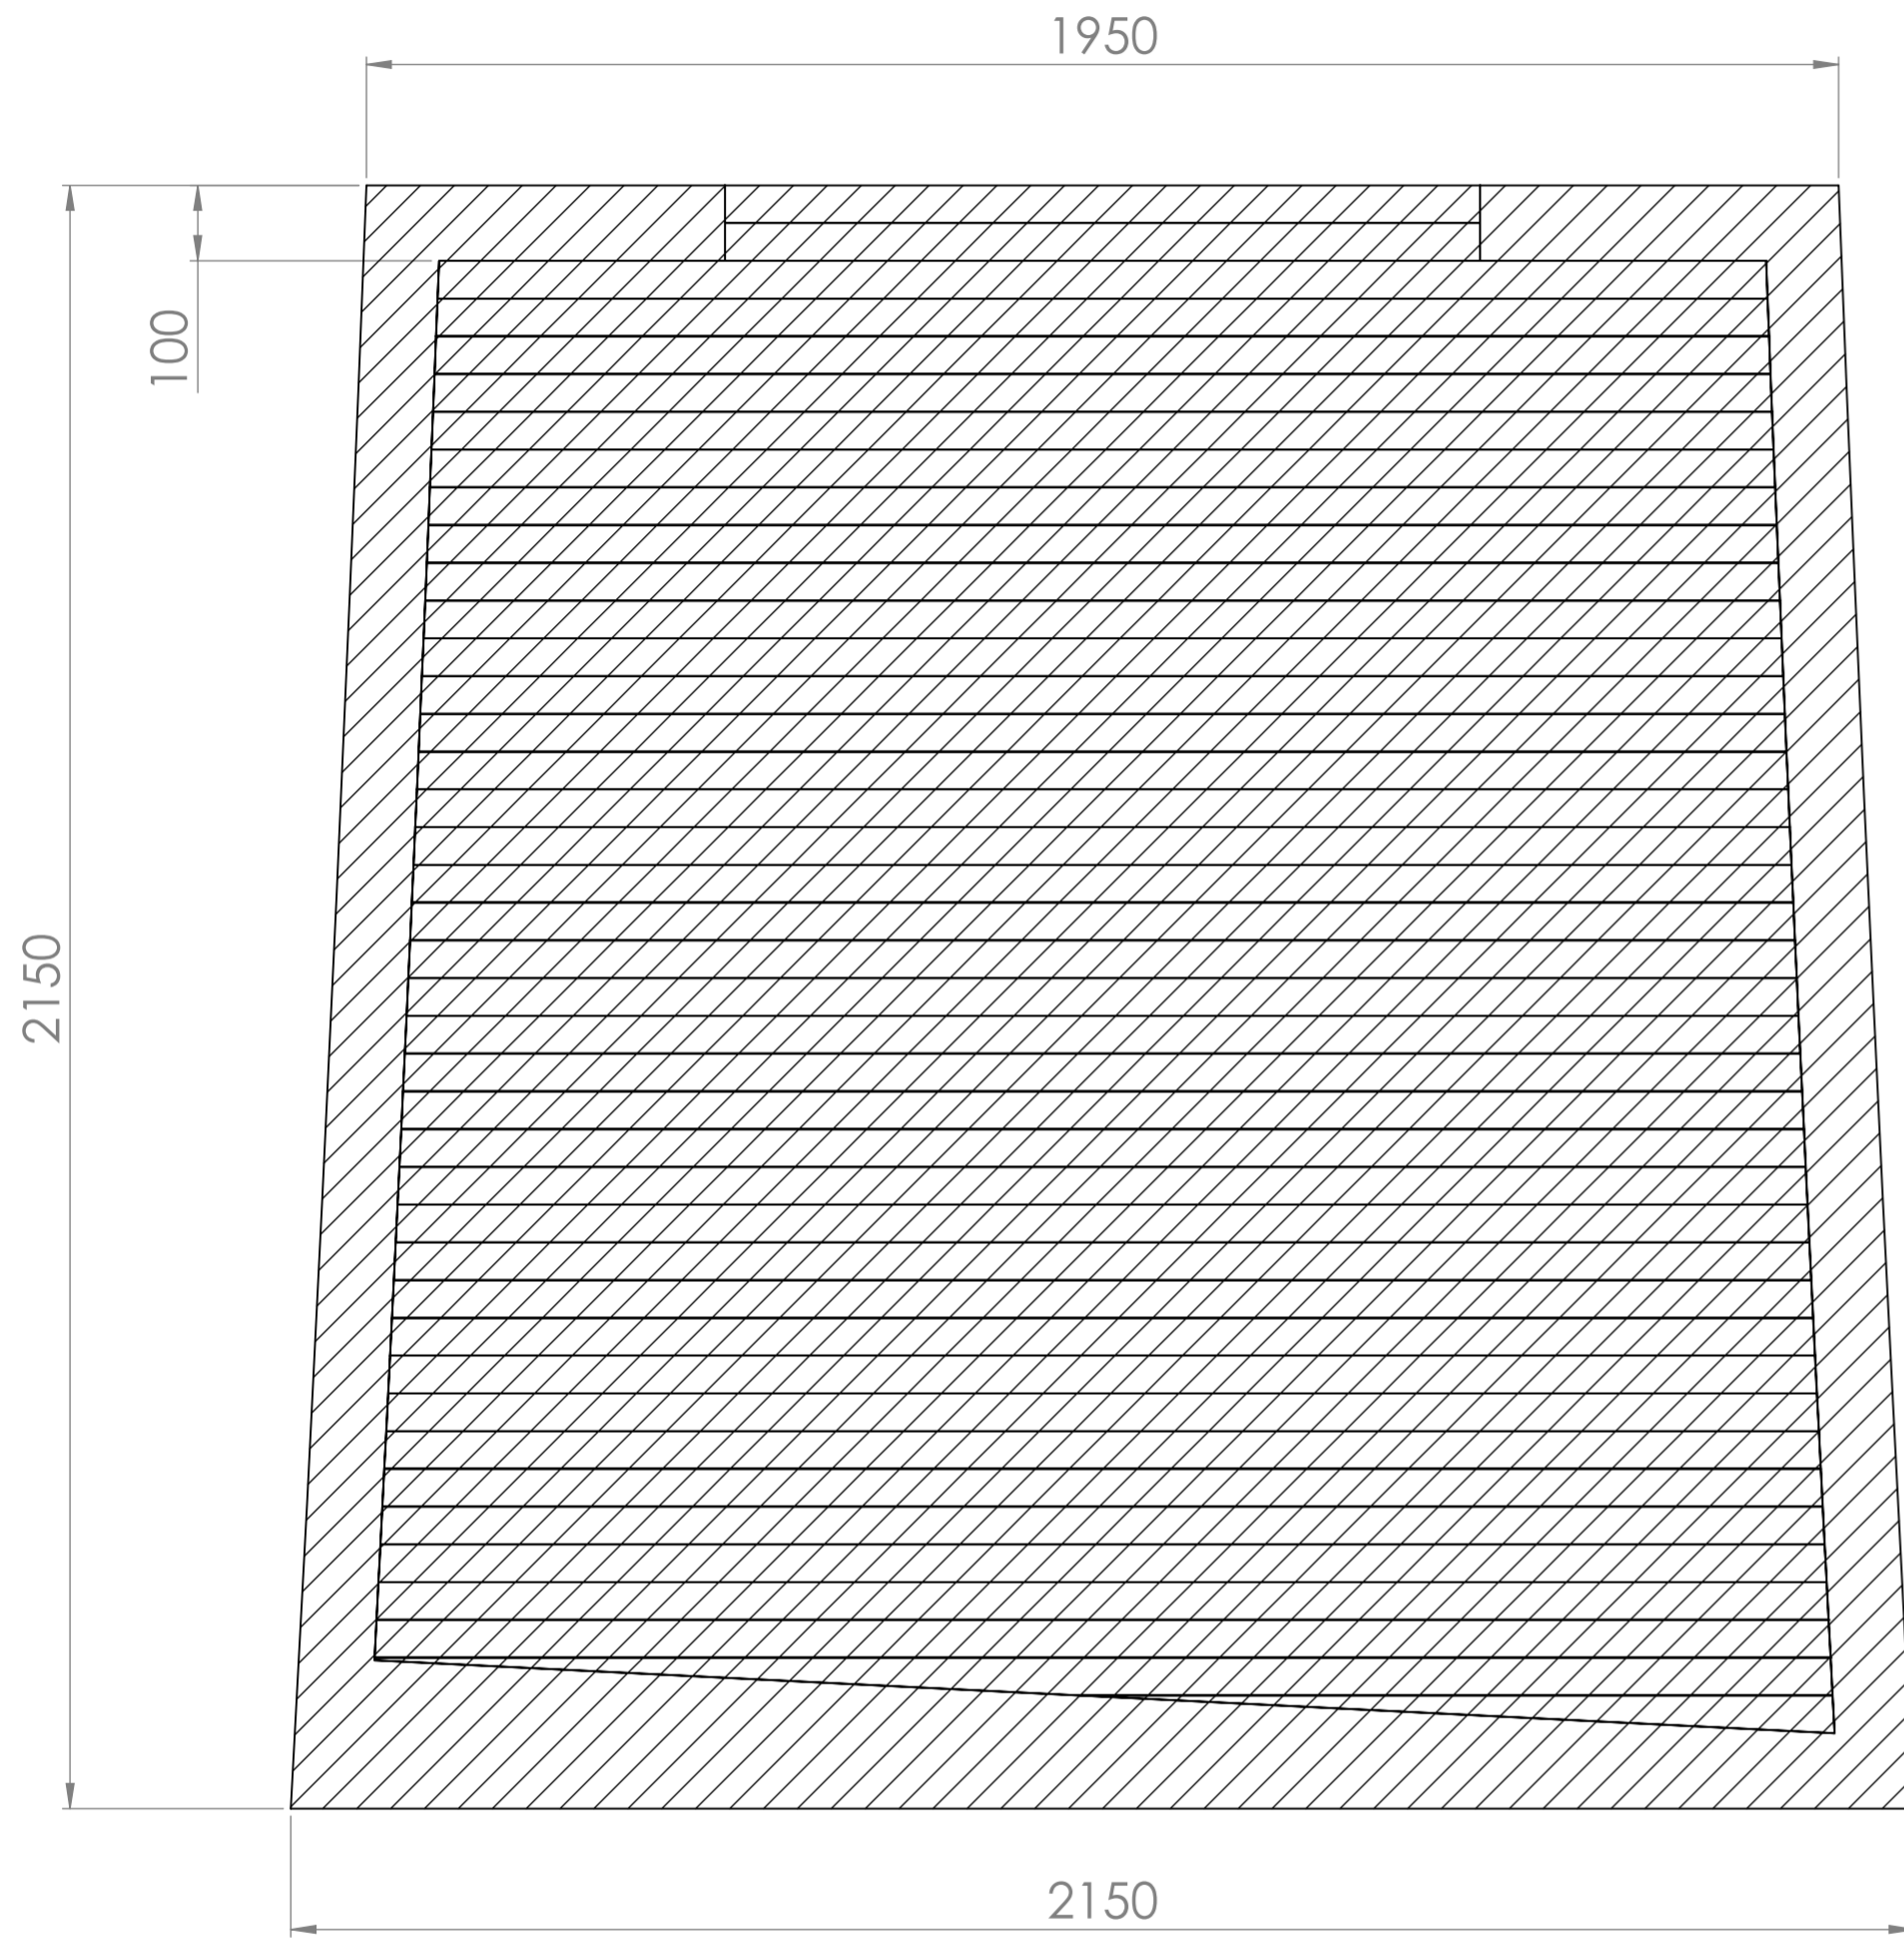

# CB50

Tronçon (mm)	Volume (L)
2050	5145
2000	5106
1950	5067
1900	4945
1850	4823
1800	4700
1750	4577
1700	4453
1650	4329
1600	4204
1550	4079
1500	3952
1450	3826
1400	3698
1350	3570
1300	3442
1250	3313
1200	3183
1150	3052
1100	2921
1050	2789
1000	2657
950	2524
900	2390
850	2256
800	2120
750	1985
700	1848
650	1711
600	1573
550	1434
500	1294
450	1154
400	1013
350	871
300	729
250	586
200	442
150	297
100	151
50	32
0	0