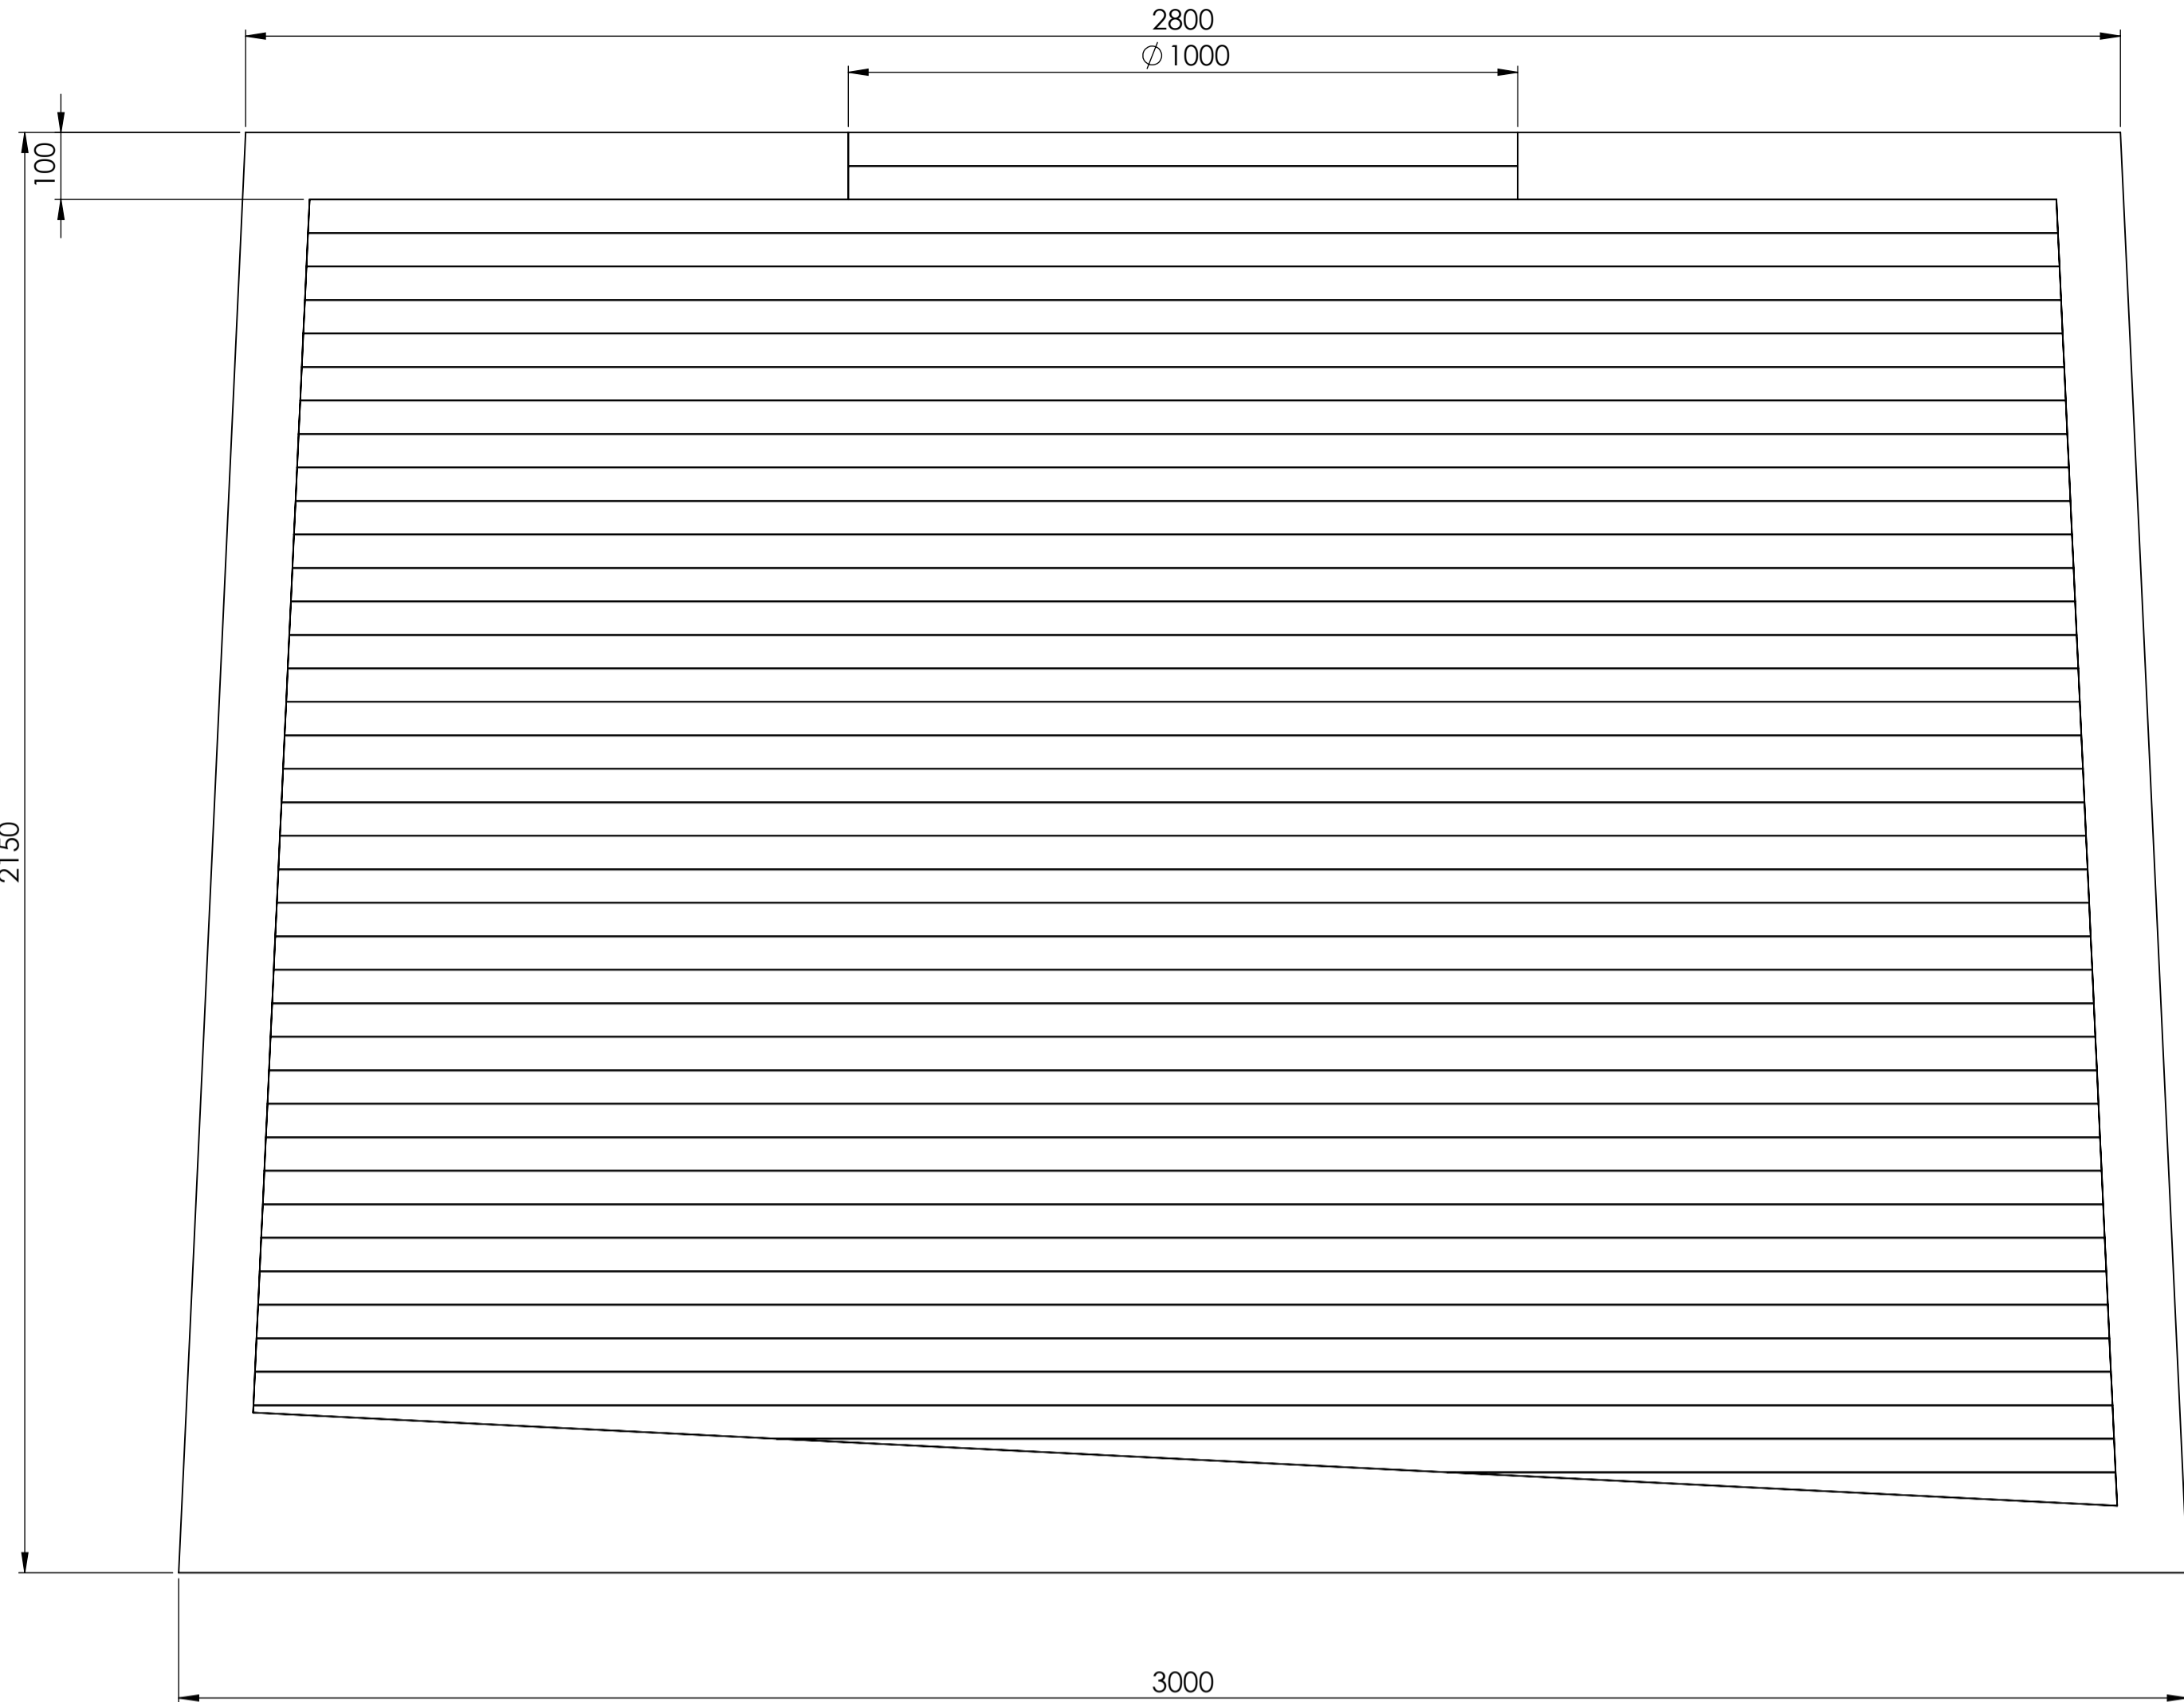

CB 80

Tronçon (mm)	Volume (L)
2050	8070
2000	8030
1950	7991
1900	7954
1850	7917
1800	7881
1750	7846
1700	7811
1650	7777
1600	7744
1550	7711
1500	7679
1450	7647
1400	7616
1350	7585
1300	7555
1250	7525
1200	7496
1150	7467
1100	7438
1050	7410
1000	7382
950	7355
900	7328
850	7301
800	7275
750	7249
700	7223
650	7198
600	7173
550	7148
500	7123
450	7098
400	7073
350	7048
300	7023
250	6998
200	6973
150	6948
100	6923
50	6898
0	6873