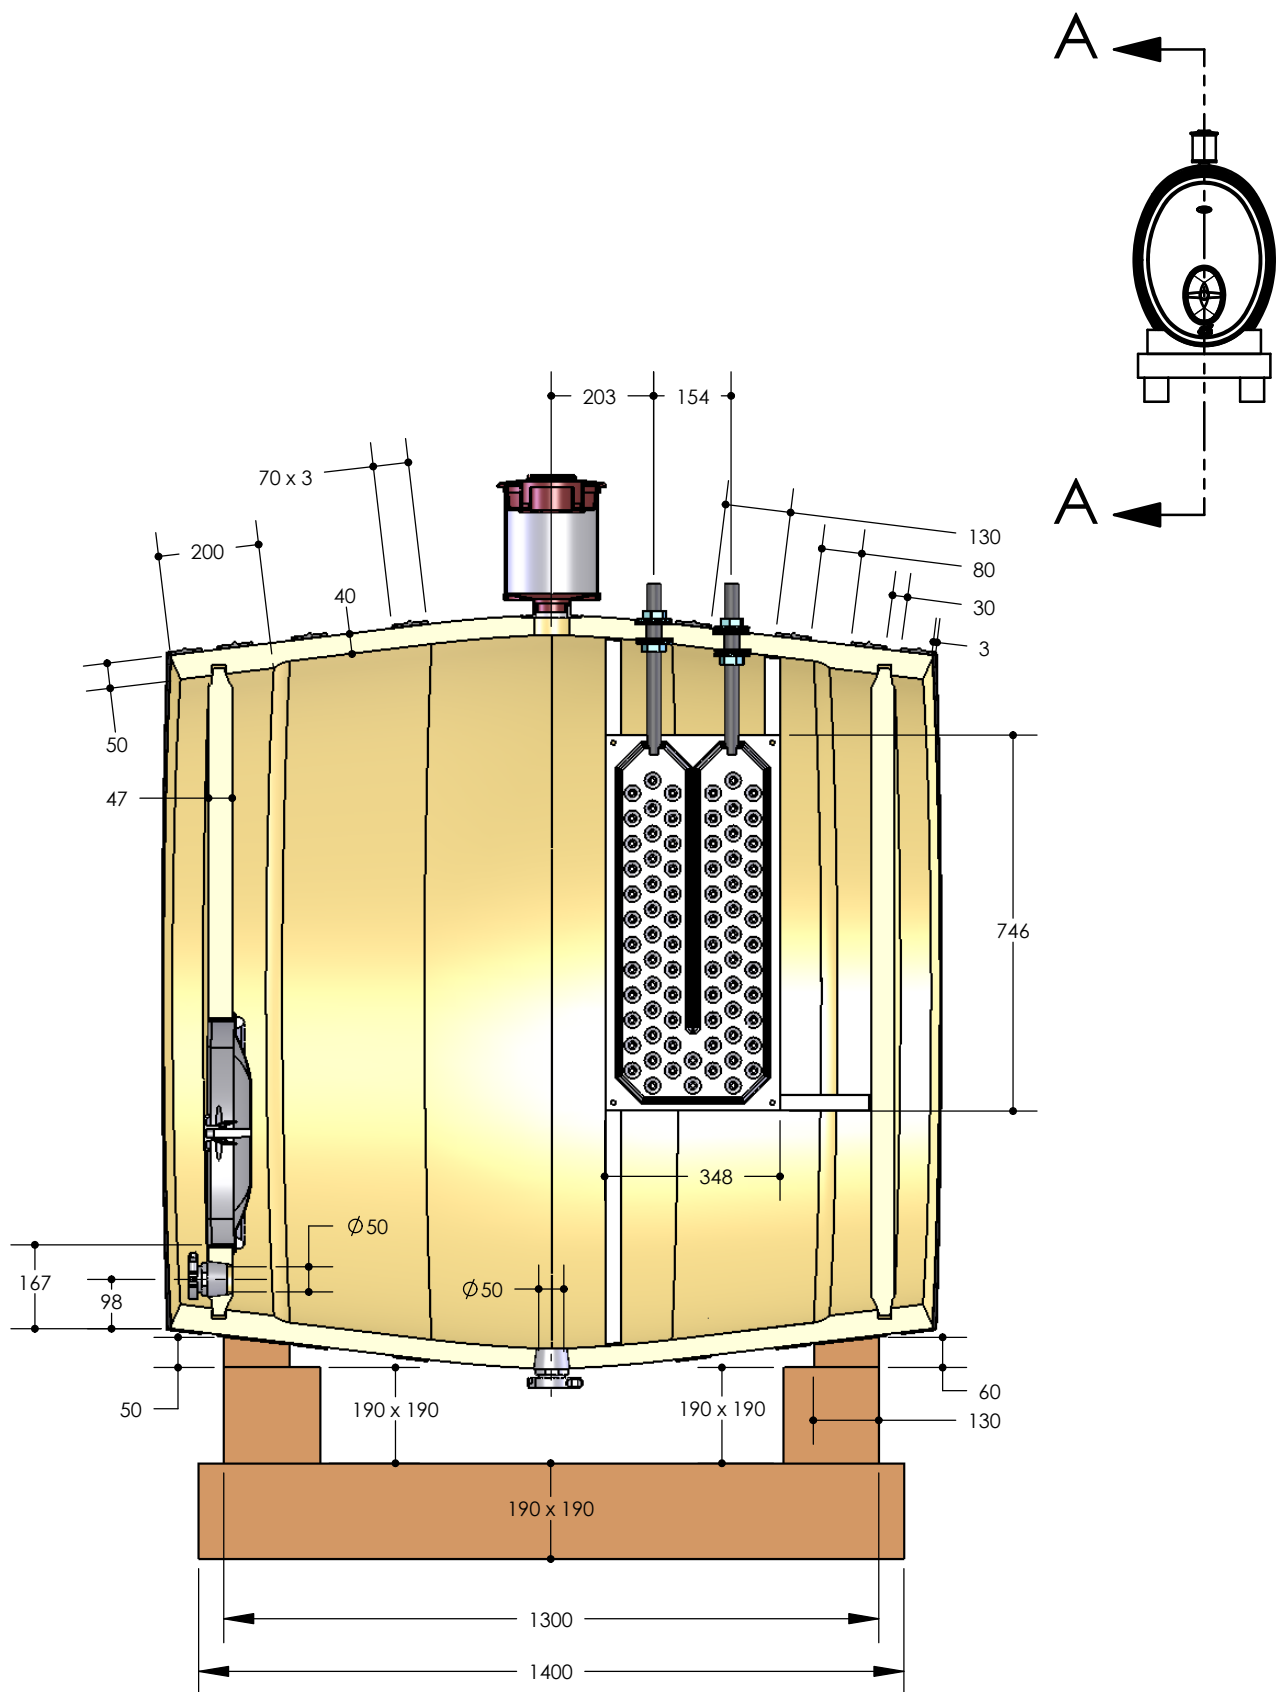

NB: Handcrafted oak tank dimensions may vary.  
Thank you for your comprehension

C06/4094	ARTISANS BARRELS	Vue de Face	A4
		<h2>Foudre Ovale CO6</h2>	
		Tonnellerie Rousseau Père & Fils - 21160 COUCHEY (France)	
Date Edition: 18/05/2006		Echelle: 1:10	Feuille n° 1/4

COUPE A-A

NB: Handcrafted oak tank dimensions may vary.  
Thank you for your comprehension

C06/4094	ARTISANS BARRELS	Vue de coupe	A4
		<h2>Foudre Ovale CO6</h2>	
Tonnellerie Rousseau Père & Fils - 21160 COUCHEY (France)			
Date Edition: 18/05/2006	Echelle: 1:15	Feuille n° 2/4	

NB: Handcrafted oak tank dimensions may vary.  
Thank you for your comprehension

C06/4094	ARTISANS BARRELS	Vue Dessus	A4
		<h2>Foudre Ovale CO6</h2>	
Tonnellerie Rousseau Père & Fils - 21160 COUCHEY (France)			
Date Edition: 18/05/2006		Echelle: 1:10	Feuille n° 3/4

NB: Handcrafted oak tank dimensions may vary.  
Thank you for your comprehension

C06/4094	ARTISANS BARRELS	Vue 3D - 1	A4
	<b>Foudre Ovale CO6</b>		
Tonnellerie Rousseau Père & Fils - 21160 COUCHEY (France)			
Date Edition: 18/05/2006	Echelle: 1:15	Feuille n° 4/4	