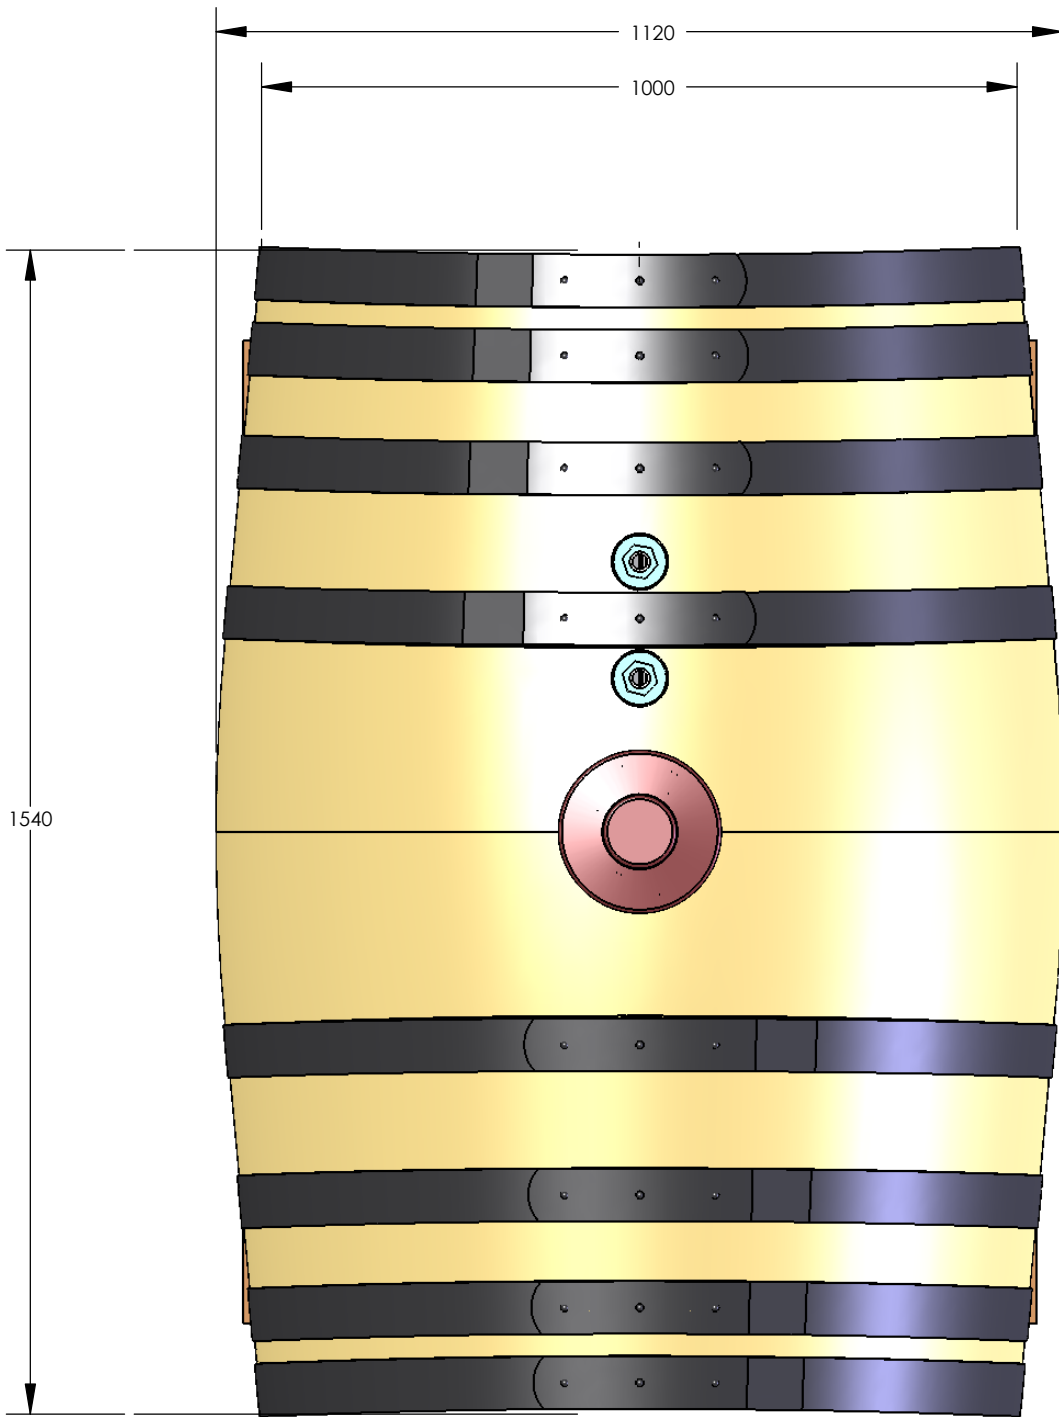

NB: Handcrafted oak tank dimensions may vary.  
Thank you for your comprehension

C06/4094	ARTISANS BARRELS	Vue de Face	A4
		<h2>Foudre Ovale CO6</h2>	
		Tonnellerie Rousseau Père & Fils - 21160 COUCHEY (France)	
Date Edition: 18/05/2006		Echelle: 1:10	Feuille n° 1/4

COUPE A-A

NB: Handcrafted oak tank dimensions may vary.  
Thank you for your comprehension

C06/4094	ARTISANS BARRELS	Vue de coupe	A4
		<h2>Foudre Ovale CO6</h2>	
Tonnellerie Rousseau Père & Fils - 21160 COUCHEY (France)			
Date Edition: 18/05/2006	Echelle: 1:15	Feuille n° 2/4	

NB: Handcrafted oak tank dimensions may vary.  
Thank you for your comprehension

C06/4094	ARTISANS BARRELS	Vue Dessus	A4
		<h2>Foudre Ovale CO6</h2>	
Tonnellerie Rousseau Père & Fils - 21160 COUCHEY (France)			
Date Edition: 18/05/2006		Echelle: 1:10	Feuille n° 3/4

NB: Handcrafted oak tank dimensions may vary.  
Thank you for your comprehension

C06/4094	ARTISANS BARRELS	Vue 3D - 1	A4
	<b>Foudre Ovale CO6</b>		
Tonnellerie Rousseau Père & Fils - 21160 COUCHEY (France)			
Date Edition: 18/05/2006	Echelle: 1:15	Feuille n° 4/4	