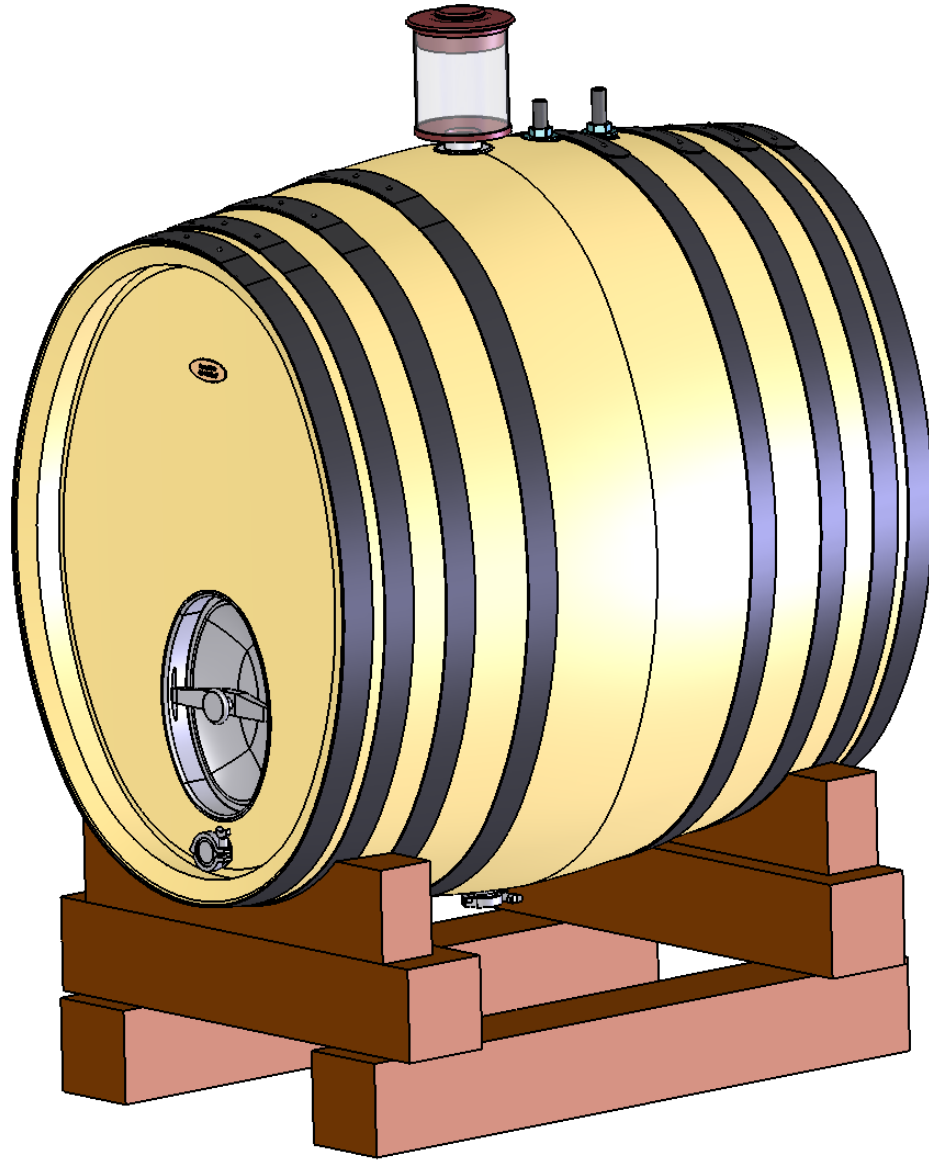

NB: Handcrafted oak tank dimensions may vary.  
Thank you for your comprehension

C06/4094	ARTISANS BARRELS	Vue de Face	A4
		<h2>Foudre Ovale CO6</h2>	
		Tonnellerie Rousseau Père & Fils - 21160 COUCHEY (France)	
Date Edition: 18/05/2006		Echelle: 1:10	Feuille n° 1/4

COUPE A-A

NB: Handcrafted oak tank dimensions may vary.  
Thank you for your comprehension

C06/4094	ARTISANS BARRELS	Vue de coupe	A4
		<h2>Foudre Ovale CO6</h2>	
Tonnellerie Rousseau Père & Fils - 21160 COUCHEY (France)			
Date Edition: 18/05/2006	Echelle: 1:15	Feuille n° 2/4	

NB: Handcrafted oak tank dimensions may vary.  
Thank you for your comprehension

C06/4094	ARTISANS BARRELS	Vue Dessus	A4
		<h2>Foudre Ovale CO6</h2>	
Tonnellerie Rousseau Père & Fils - 21160 COUCHEY (France)			
Date Edition: 18/05/2006		Echelle: 1:10	Feuille n° 3/4