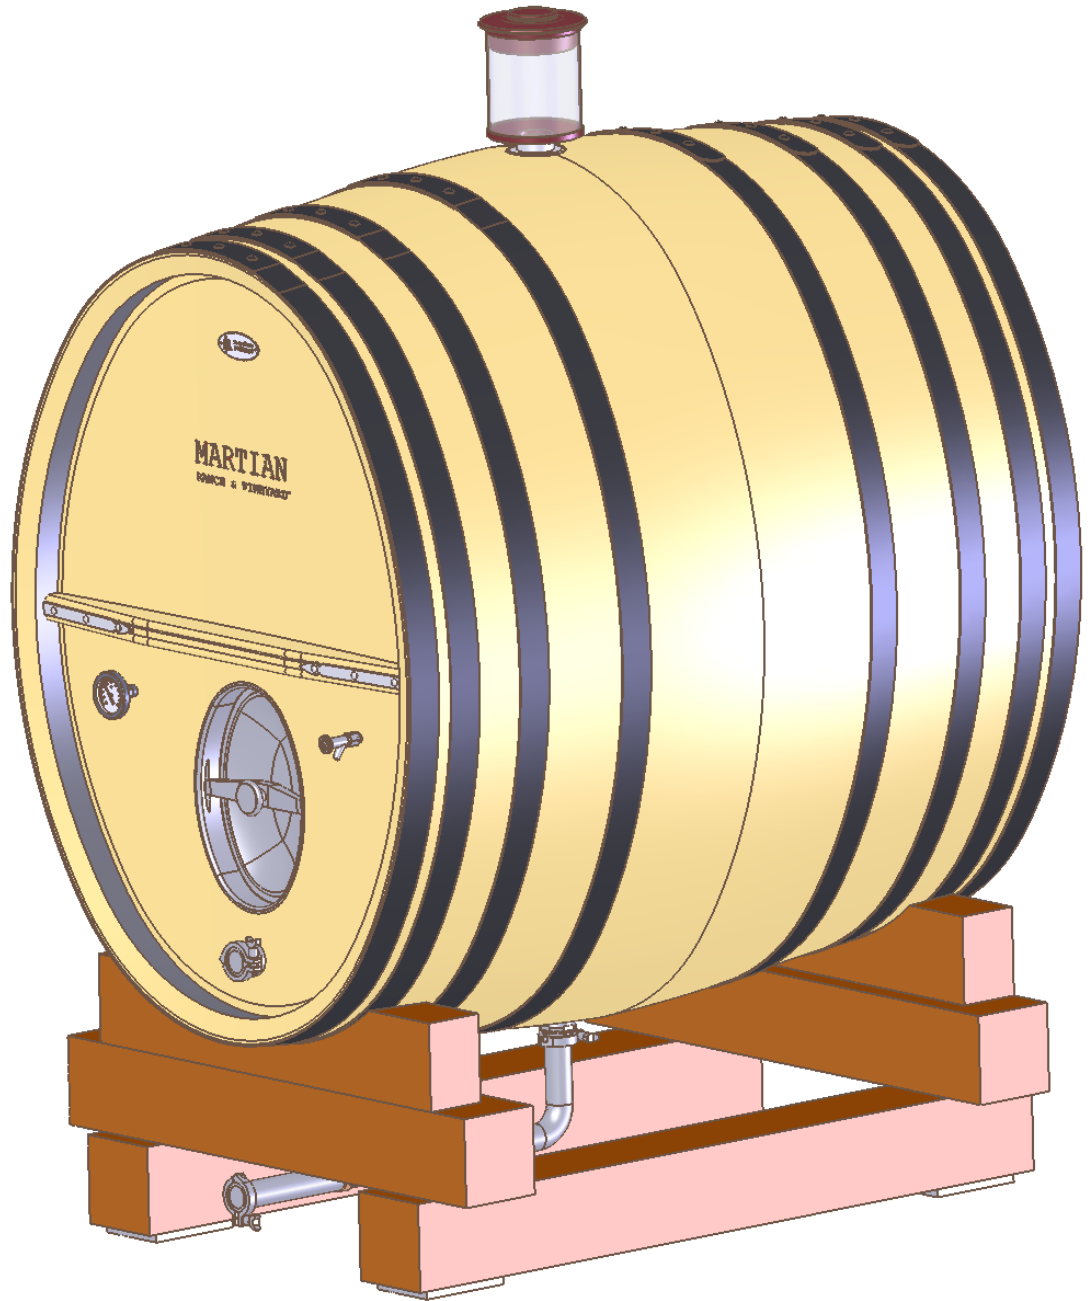

NB: Handcrafted oak tank dimensions may vary.
Thank you for your comprehension

MA 9559	MARTIAN	Vue de Face	A4
		<h2>Foudre Ovale CO10</h2>	
Tonnellerie Rousseau Père & Fils - 21160 COUCHEY (France)			
Date Edition: 10/06/2011	Echelle: 1:12	Feuille n° 1/4	

COUPE A-A

NB: Handcrafted oak tank dimensions may vary.
Thank you for your comprehension

MA 9559	MARTIAN	Vue de coupe	A4
		<h2>Foudre Ovale CO10</h2>	
		Tonnellerie Rousseau Père & Fils - 21160 COUCHEY (France)	
Date Edition: 10/06/2011		Echelle: 1:12	Feuille n° 2/4

NB: Handcrafted oak tank dimensions may vary.
Thank you for your comprehension

MA 9559	MARTIAN	Vue Dessus	A4
		<h2>Foudre Ovale CO10</h2>	
Tonnerie Rousseau Père & Fils - 21160 COUCHEY (France)			
Date Edition: 10/06/2011	Echelle: 1:12	Feuille n° 3/4	

NB: Handcrafted oak tank dimensions may vary.
Thank you for your comprehension

MA 9559	MARTIAN	Vue 3D - 1	A4
		<h2>Foudre Ovale CO10</h2>	
Tonnellerie Rousseau Père & Fils - 21160 COUCHEY (France)			
Date Edition: 10/06/2011	Echelle: 1:15	Feuille n° 4/4	