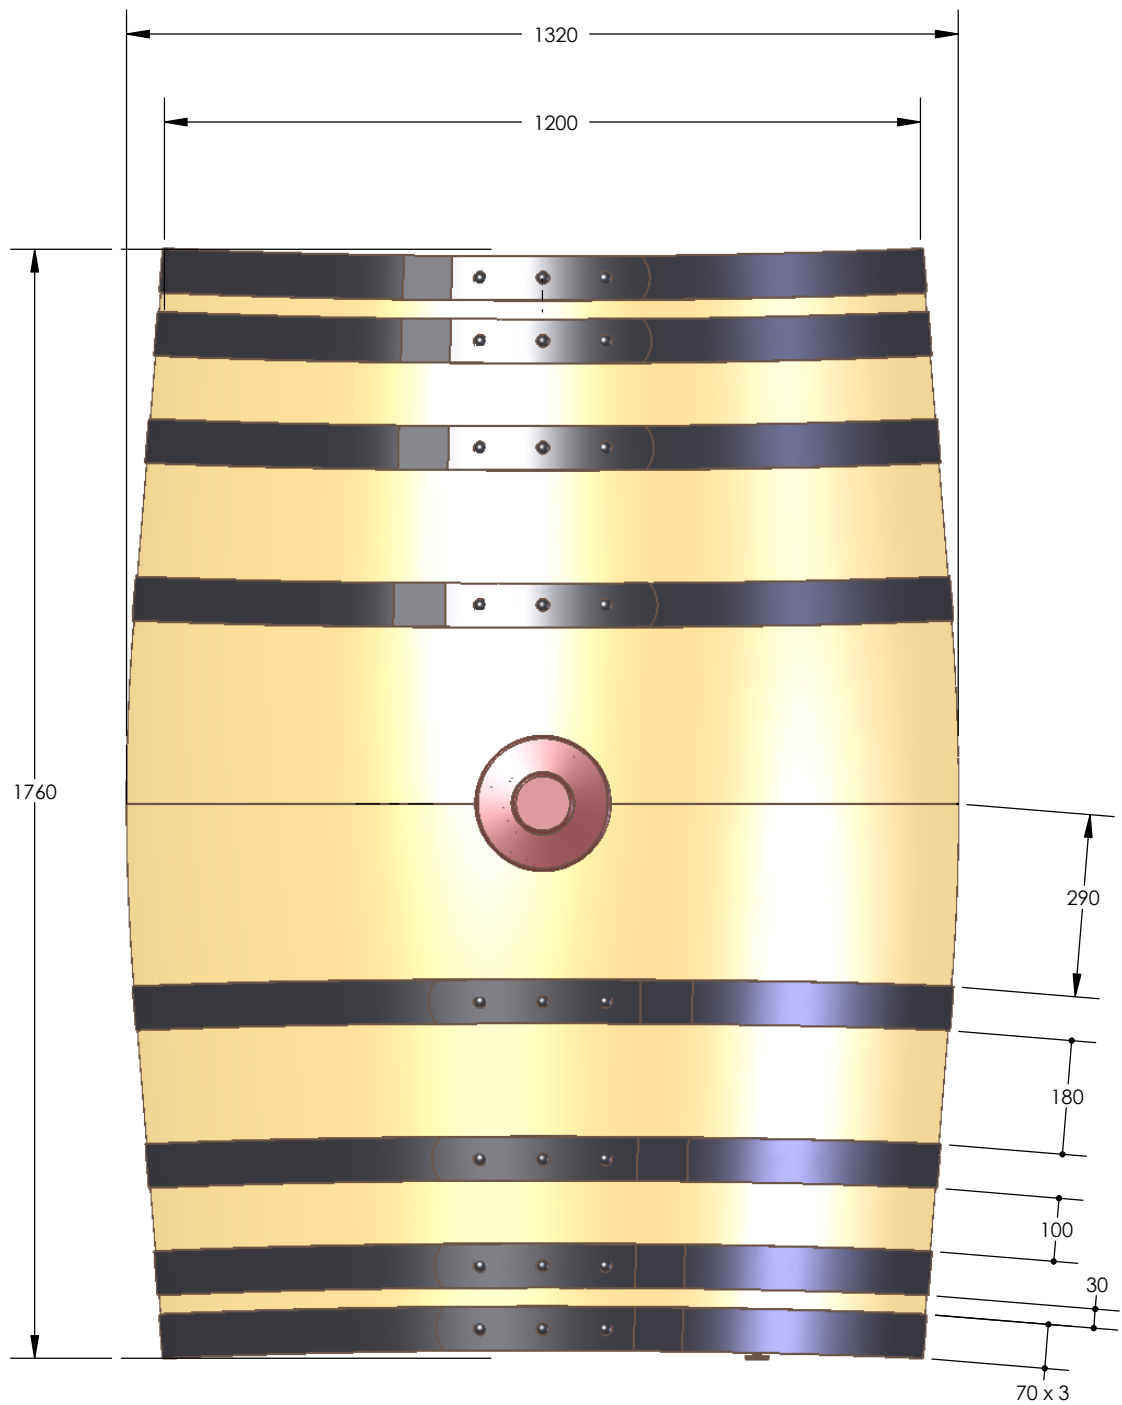

NB: Handcrafted oak tank dimensions may vary.
Thank you for your comprehension

MA 9559	MARTIAN	Vue de Face	A4
		<h2>Foudre Ovale CO10</h2>	
Tonnellerie Rousseau Père & Fils - 21160 COUCHEY (France)			
Date Edition: 10/06/2011	Echelle: 1:12	Feuille n° 1/4	

COUPE A-A

NB: Handcrafted oak tank dimensions may vary.
Thank you for your comprehension

MA 9559	MARTIAN	Vue de coupe	A4
		<h2>Foudre Ovale CO10</h2>	
		Tonnellerie Rousseau Père & Fils - 21160 COUCHEY (France)	
Date Edition: 10/06/2011		Echelle: 1:12	Feuille n° 2/4

NB: Handcrafted oak tank dimensions may vary.
Thank you for your comprehension

MA 9559	MARTIAN	Vue Dessus	A4
		<h2>Foudre Ovale CO10</h2>	
Tonnerie Rousseau Père & Fils - 21160 COUCHEY (France)			
Date Edition: 10/06/2011	Echelle: 1:12	Feuille n° 3/4	

NB: Handcrafted oak tank dimensions may vary.
Thank you for your comprehension

MA 9559	MARTIAN	Vue 3D - 1	A4
		<h2>Foudre Ovale CO10</h2>	
Tonnellerie Rousseau Père & Fils - 21160 COUCHEY (France)			
Date Edition: 10/06/2011	Echelle: 1:15	Feuille n° 4/4	