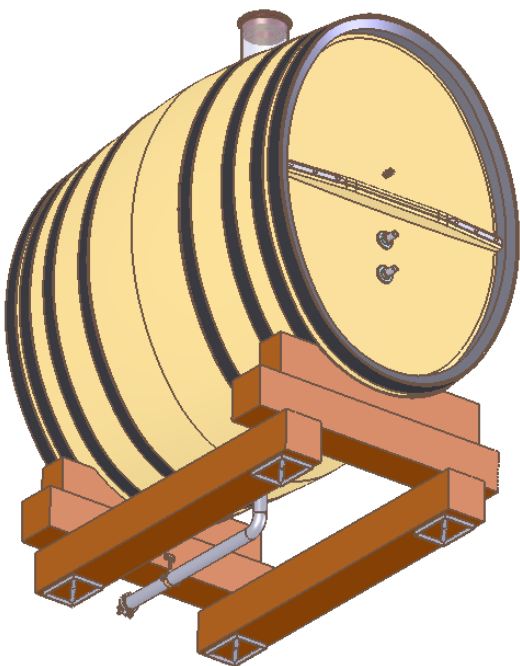

NB: Handcrafted oak tank dimensions may vary.
Thank you for your comprehension

MA 9559	MARTIAN	Vue de Face	A4
		<h2>Foudre Ovale CO10</h2>	
Tonnellerie Rousseau Père & Fils - 21160 COUCHEY (France)			
Date Edition: 10/06/2011	Echelle: 1:12	Feuille n° 1/4	

COUPE A-A

NB: Handcrafted oak tank dimensions may vary.
Thank you for your comprehension

MA 9559	MARTIAN	Vue de coupe	A4
		<h2>Foudre Ovale CO10</h2>	
		Tonnellerie Rousseau Père & Fils - 21160 COUCHEY (France)	
Date Edition: 10/06/2011		Echelle: 1:12	Feuille n° 2/4

NB: Handcrafted oak tank dimensions may vary.
Thank you for your comprehension

MA 9559	MARTIAN	Vue Dessus	A4
		<h2>Foudre Ovale CO10</h2>	
Tonnerie Rousseau Père & Fils - 21160 COUCHEY (France)			
Date Edition: 10/06/2011	Echelle: 1:12	Feuille n° 3/4	

NB: Handcrafted oak tank dimensions may vary.
Thank you for your comprehension

MA 9559	MARTIAN	Vue 3D - 1	A4
		<h2>Foudre Ovale CO10</h2>	
Tonnellerie Rousseau Père & Fils - 21160 COUCHEY (France)			
Date Edition: 10/06/2011	Echelle: 1:15	Feuille n° 4/4	