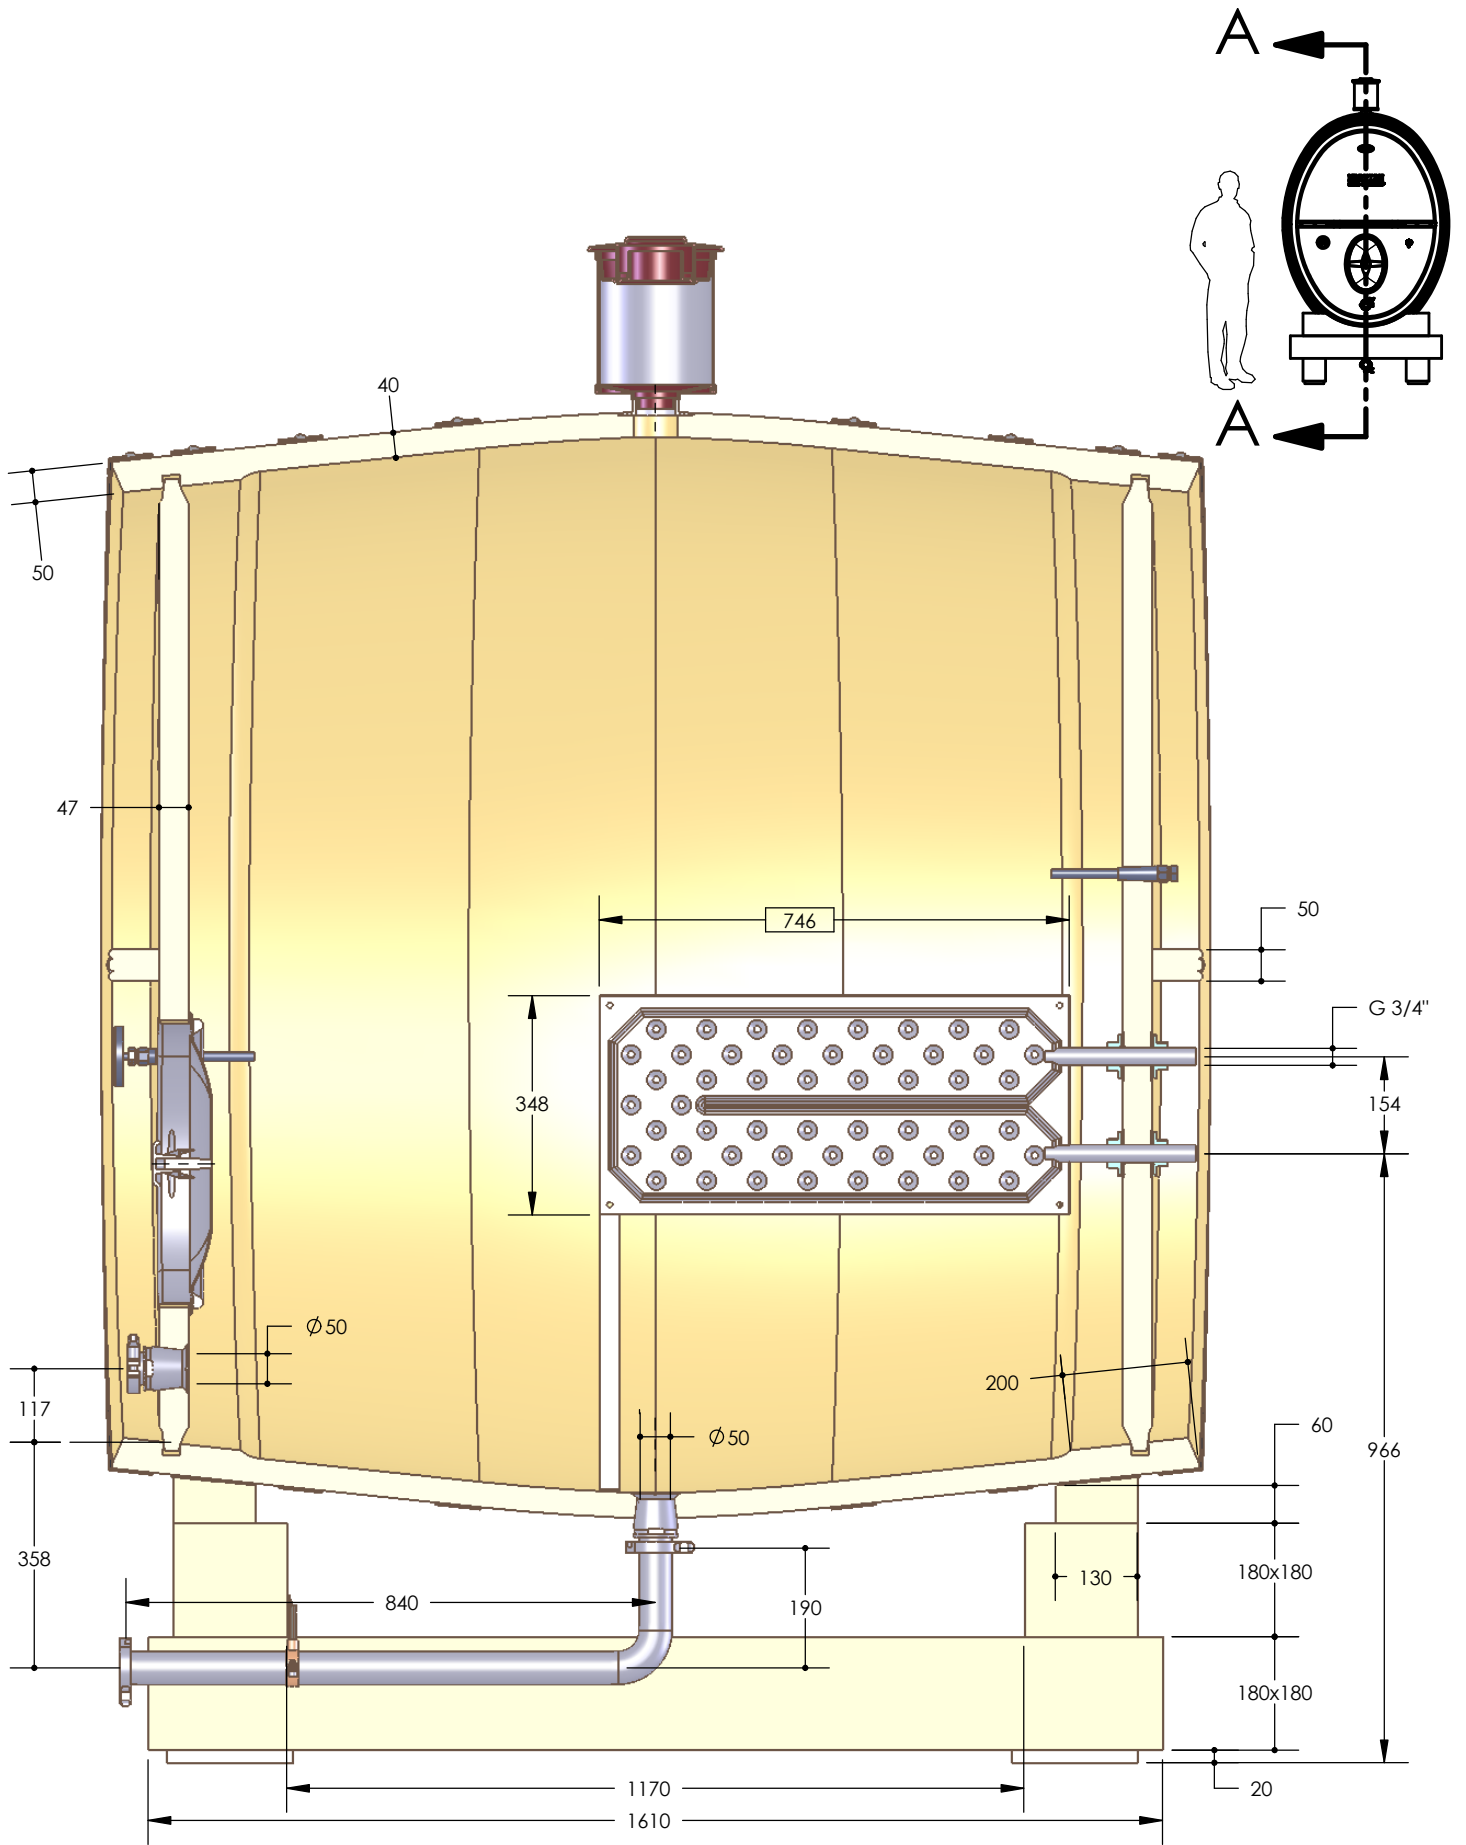

NB: Handcrafted oak tank dimensions may vary.
Thank you for your comprehension

MA 9559	MARTIAN	Vue de Face	A4
		<h2>Foudre Ovale CO10</h2>	
Tonnellerie Rousseau Père & Fils - 21160 COUCHEY (France)			
Date Edition: 10/06/2011	Echelle: 1:12	Feuille n° 1/4	

COUPE A-A

NB: Handcrafted oak tank dimensions may vary.
Thank you for your comprehension

MA 9559	MARTIAN	Vue de coupe	A4
		<h2>Foudre Ovale CO10</h2>	
		Tonnellerie Rousseau Père & Fils - 21160 COUCHEY (France)	
Date Edition: 10/06/2011		Echelle: 1:12	Feuille n° 2/4

NB: Handcrafted oak tank dimensions may vary.
Thank you for your comprehension

MA 9559	MARTIAN	Vue Dessus	A4
		<h2>Foudre Ovale CO10</h2>	
Tonnerie Rousseau Père & Fils - 21160 COUCHEY (France)			
Date Edition: 10/06/2011	Echelle: 1:12	Feuille n° 3/4	

NB: Handcrafted oak tank dimensions may vary.
Thank you for your comprehension

MA 9559	MARTIAN	Vue 3D - 1	A4
		<h2>Foudre Ovale CO10</h2>	
Tonnellerie Rousseau Père & Fils - 21160 COUCHEY (France)			
Date Edition: 10/06/2011	Echelle: 1:15	Feuille n° 4/4	